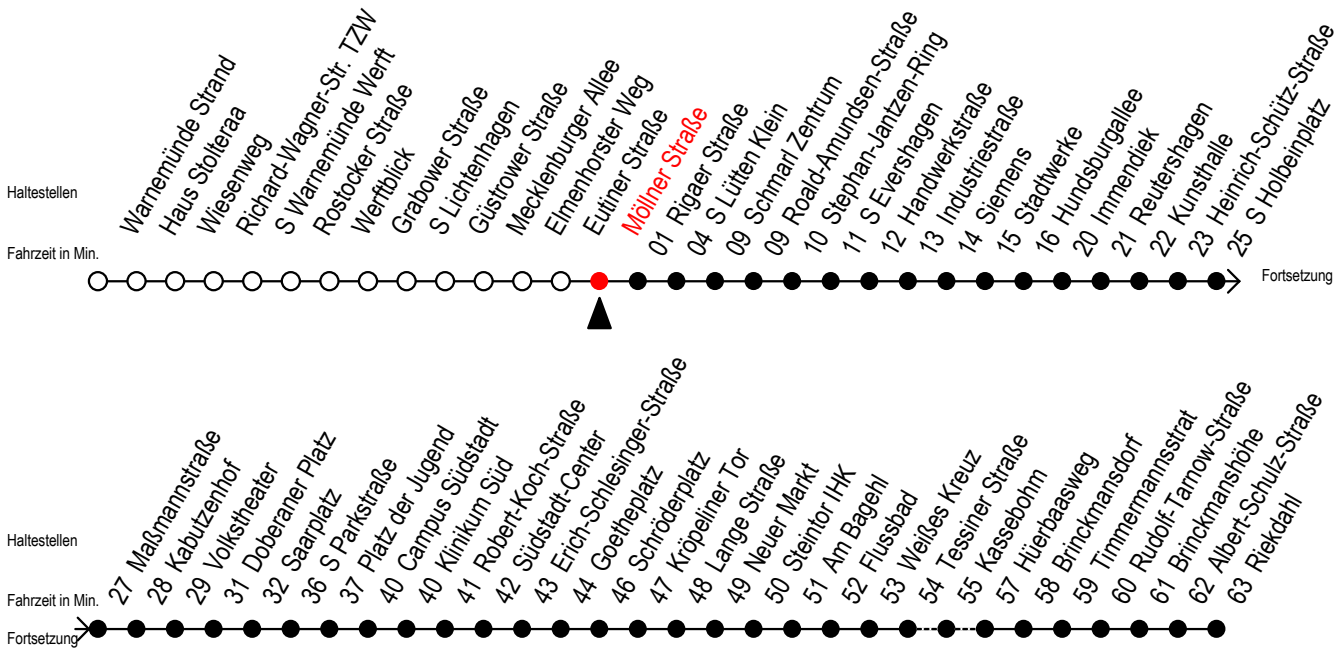

F1 Möllner Straße

Gültig ab 15.08.2022

Alle Angaben ohne Gewähr

Richtung: Riekdahl

Uhr Montag - Freitag

0	54
1	54
2	54
3	54 ^C
4	--
5	--
6	--
7	--

Uhr Samstag

0	54
1	54
2	54
3	54
4	24 54
5	24 ^C 54 ^H
6	--
7	--

Uhr Sonntag - Feiertag

0	54
1	54
2	54
3	54
4	24 54
5	24 54
6	24 54
7	24 ^B

C = fährt bis Campus Südstadt

B = fährt bis Hauptbahnhof Nord

H = fährt bis S Lütten Klein