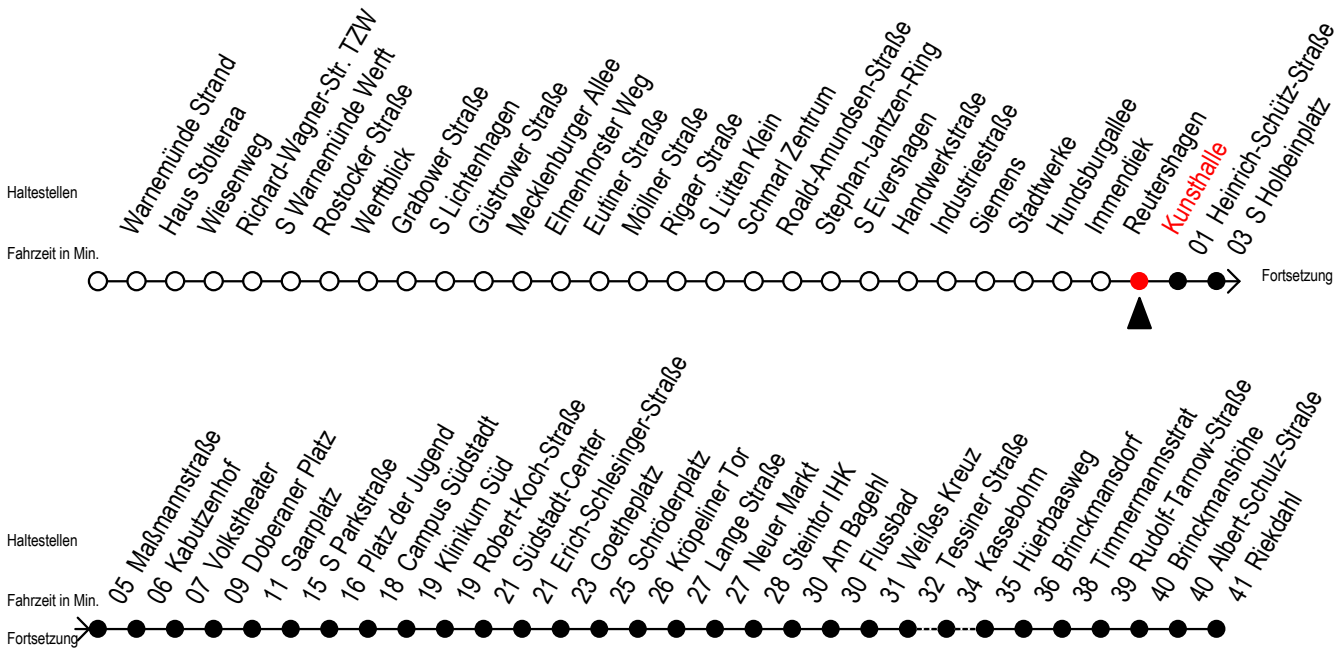

F1 Kunsthalle

Gültig ab 21.04.2022

Alle Angaben ohne Gewähr

Richtung: Riekdahl

geänderte Linienführung zwischen Immendiek und S Holbeinplatz

Uhr Montag - Freitag

Uhr Samstag

Uhr Sonntag - Feiertag

0	18	0	18	0	18
1	18 ^A	1	18 ^A	1	18 ^A
2	18 ^A	2	18 ^A	2	18 ^A
3	18 ^A	3	18 ^A	3	18 ^A
4	18 ^C	4	18 48	4	18 48
5	--	5	18 48 ^C	5	18 48
6	--	6	--	6	18 48
7	--	7	--	7	18 48 ^B

C = fährt bis Campus Südstadt

B = fährt bis Hauptbahnhof Nord

A = Umstieg am Südstadtcenter zum Abruf - Linien - Taxi F1A

Abruf - Linien - Taxi bitte bis spätestens 30 Min. vor der Abfahrt unter der 0381 802 / 1900 bestellen

fährt ab Hast. Immendiek über: Reutershagen - Kunsthalle - H.-Schütz-Straße

ab S Holbeinplatz normale Linienführung