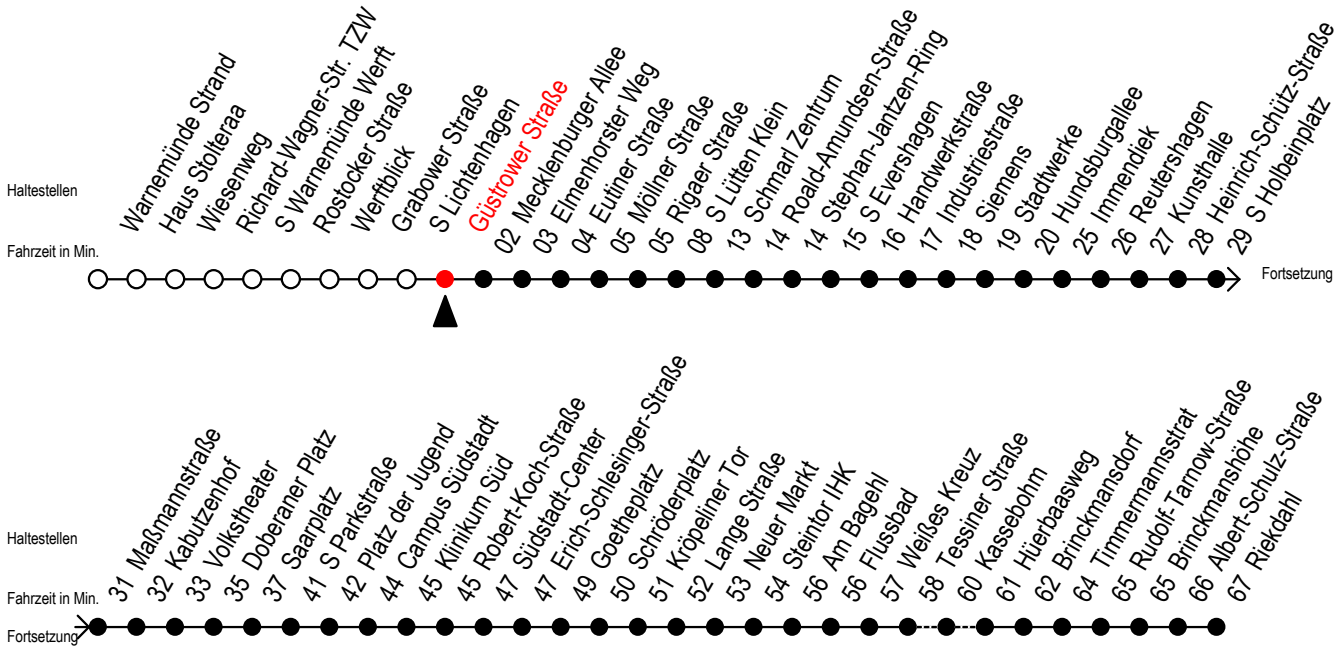

F1 Güstrower Straße

Gültig ab 15.08.2022

Alle Angaben ohne Gewähr

Richtung: Riekdahl

Uhr Montag - Freitag

1	50
2	50
3	50 ^C
4	--

Uhr Samstag

1	50
2	50
3	50
4	20

Uhr Sonntag - Feiertag

1	50
2	50
3	50
4	20

C = fährt bis Campus Südstadt