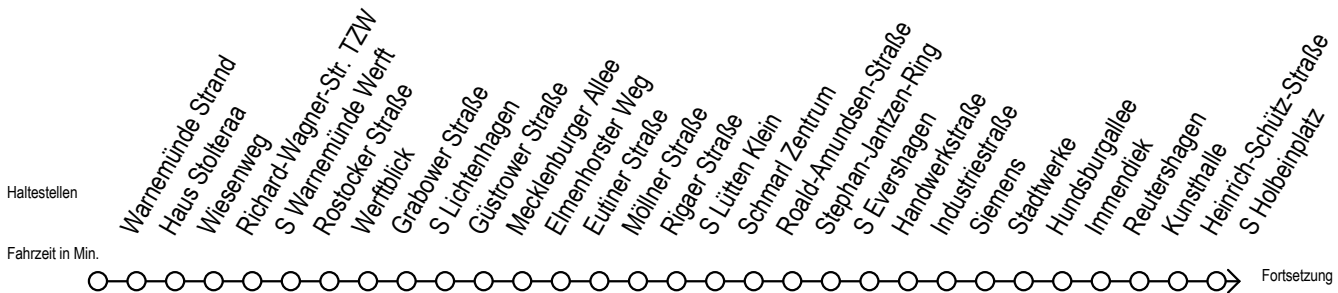

F1 Brinckmanshöhe

Gültig ab 15.08.2022

Alle Angaben ohne Gewähr

Richtung: Riekdahl

Uhr Montag - Freitag

Uhr Samstag

Uhr Sonntag - Feiertag

0	58	0	58	0	58
1	58	1	58	1	58
2	58	2	58	2	58
3	58	3	58	3	58
4	--	4	58	4	58
5	--	5	28 58	5	28 58
6	--	6	--	6	28 58
7	--	7	--	7	28 58