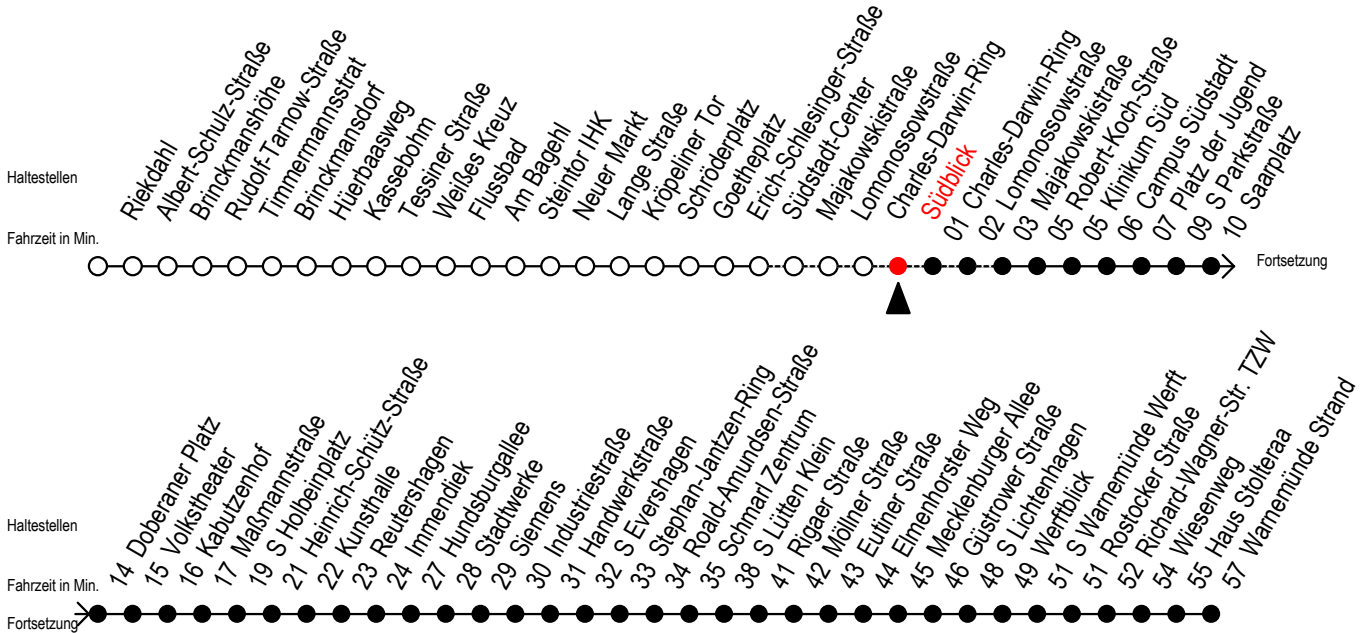

F1 Südblick

Gültig ab 15.08.2022

Alle Angaben ohne Gewähr

Richtung: Warnemünde Strand

Uhr Montag - Freitag

4	--
5	--
6	--
7	--

Uhr Samstag

4	50 ^M
5	20 ^M 50 ^M
6	--
7	--

Uhr Sonntag - Feiertag

4	50 ^M
5	20 ^M 50 ^M
6	20 ^M 50 ^M
7	20 ^M 50 ^M

M = fährt bis Mecklenburger Allee