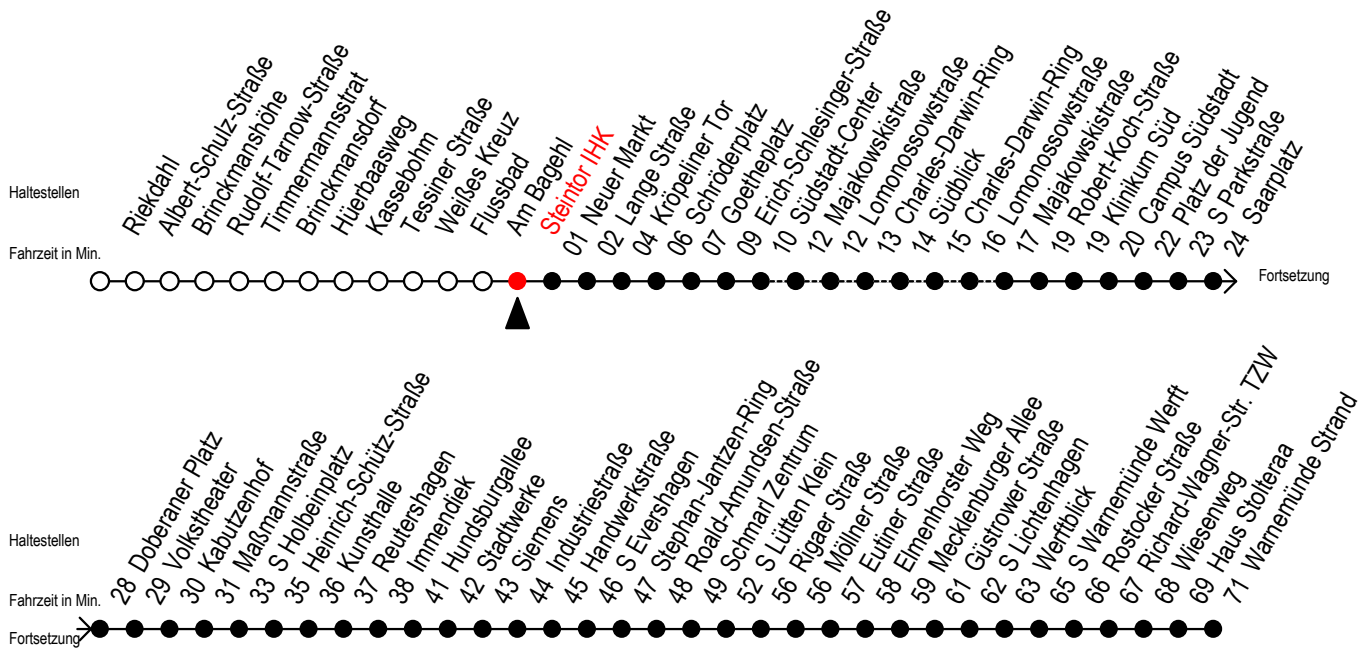

F1 Steintor IHK

Gültig ab 15.08.2022

Alle Angaben ohne Gewähr

Richtung: Warnemünde Strand

Uhr Montag - Freitag

0	14
1	14 ^A
2	14 ^A
3	14 ^{AH}
4	--
5	--
6	--
7	--

Uhr Samstag

0	14
1	14 ^A
2	14 ^A
3	14 ^{AM}
4	14 ^M
5	06 SM 36 SM
6	--
7	--

Uhr Sonntag - Feiertag

0	14
1	14 ^A
2	14 ^A
3	14 ^{AM}
4	14 ^M
5	06 SM 36 SM
6	06 SM 36 SM
7	06 SM 36 SM

S = fährt über Südblick

M = fährt bis Mecklenburger Allee

H = fährt bis S Lütten Klein

A = Umstieg am Südstadtcenter zum Abruf - Linien - Taxi F1A Ri. Südblick