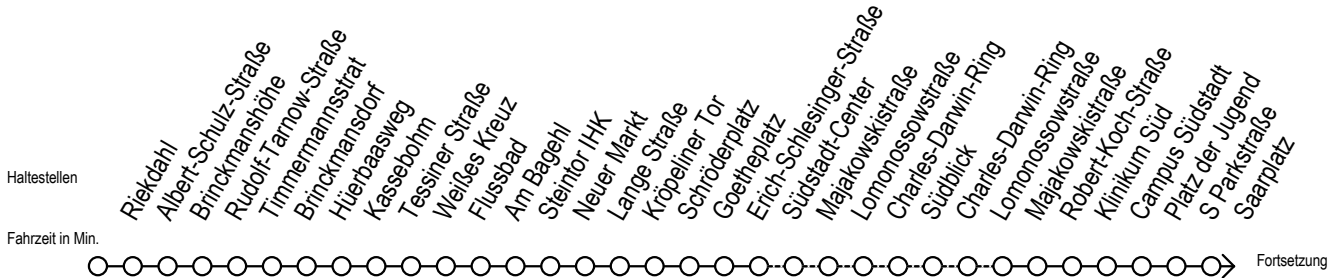

# F1 Heinrich-Schütz-Straße

Gültig ab 15.08.2022

Alle Angaben ohne Gewähr

Richtung: Warnemünde Strand

Uhr Montag - Freitag		Uhr Samstag		Uhr Sonntag - Feiertag	
0	40	0	40	0	40
1	40	1	40	1	40
2	40	2	40	2	40
3	40 <sup>H</sup>	3	40 <sup>M</sup>	3	40 <sup>M</sup>
4	--	4	40 <sup>M</sup>	4	40 <sup>M</sup>
5	--	5	10 <sup>M</sup> 40 <sup>M</sup>	5	10 <sup>M</sup> 40 <sup>M</sup>
6	--	6	10 <sup>M</sup>	6	10 <sup>M</sup> 40 <sup>M</sup>
7	--	7	--	7	10 <sup>M</sup> 40 <sup>M</sup>
8	--	8	--	8	10 <sup>M</sup>

H = fährt bis S Lütten Klein

M = fährt bis Mecklenburger Allee