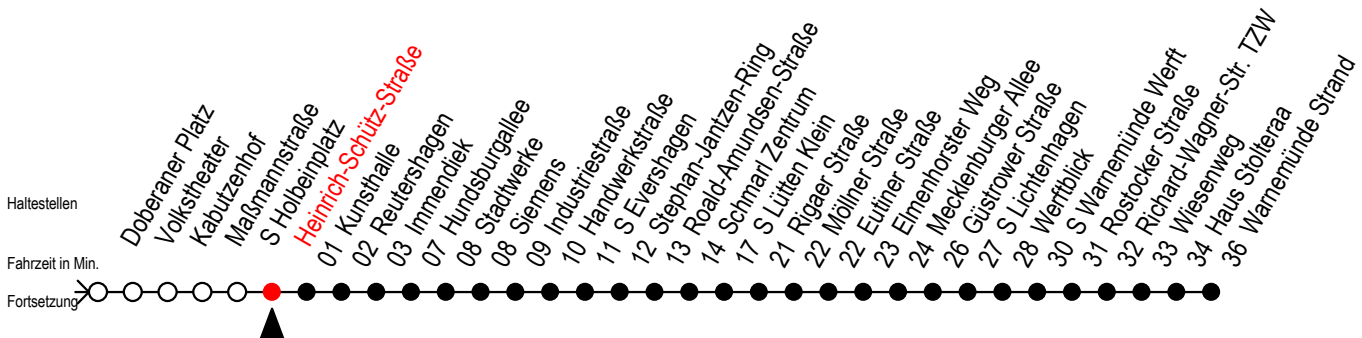

# F1 Heinrich-Schütz-Straße

Gültig ab 15.08.2022

Alle Angaben ohne Gewähr

Richtung: Warnemünde Strand

Uhr Montag - Freitag		Uhr Samstag		Uhr Sonntag - Feiertag	
0	40	0	40	0	40
1	40	1	40	1	40
2	40	2	40	2	40
3	40 <sup>H</sup>	3	40 <sup>M</sup>	3	40 <sup>M</sup>
4	--	4	40 <sup>M</sup>	4	40 <sup>M</sup>
5	--	5	10 <sup>M</sup> 40 <sup>M</sup>	5	10 <sup>M</sup> 40 <sup>M</sup>
6	--	6	10 <sup>M</sup>	6	10 <sup>M</sup> 40 <sup>M</sup>
7	--	7	--	7	10 <sup>M</sup> 40 <sup>M</sup>
8	--	8	--	8	10 <sup>M</sup>

H = fährt bis S Lütten Klein

M = fährt bis Mecklenburger Allee