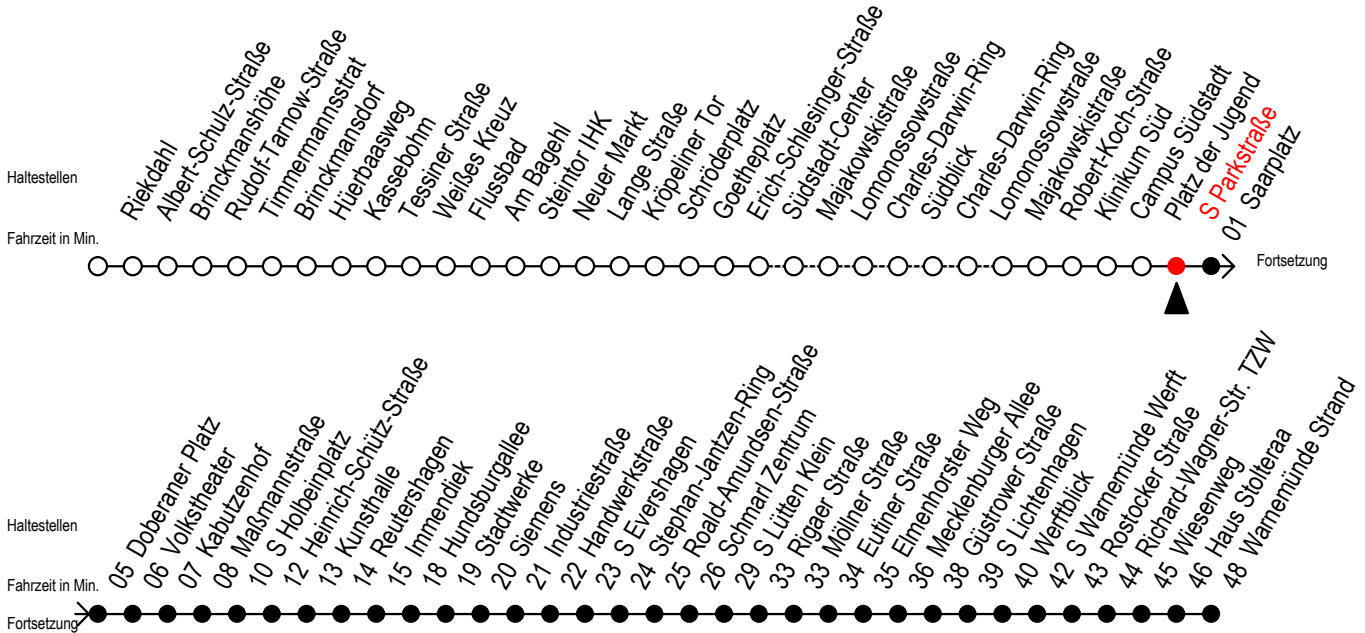

F1 S Parkstraße

Gültig ab 15.08.2022

Alle Angaben ohne Gewähr

Richtung: Warnemünde Strand

Uhr Montag - Freitag

Uhr Samstag

Uhr Sonntag - Feiertag

0	29	0	29	0	29
1	29	1	29	1	29
2	29	2	29	2	29
3	29 ^H	3	29 ^M	3	29 ^M
4	--	4	29 ^M 59 ^M	4	29 ^M 59 ^M
5	--	5	29 ^M 59 ^M	5	29 ^M 59 ^M
6	--	6	--	6	29 ^M 59 ^M
7	--	7	--	7	29 ^M 59 ^M

H = fährt bis S Lütten Klein

M = fährt bis Mecklenburger Allee