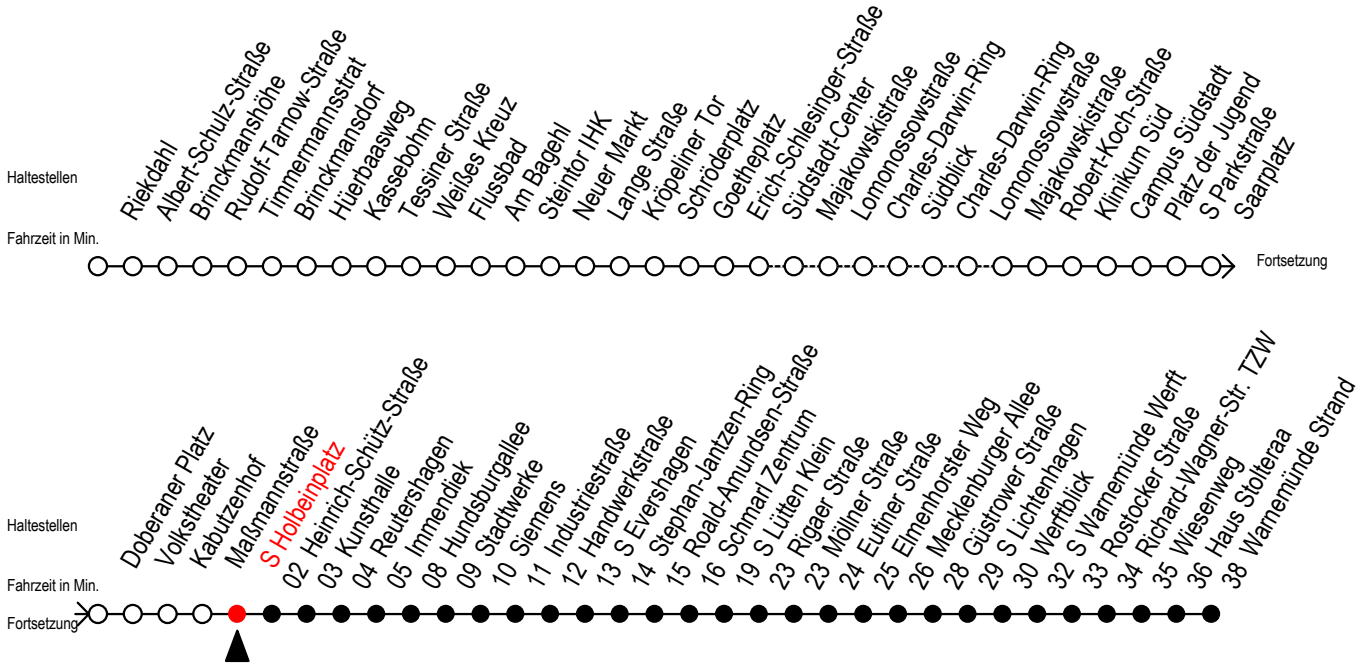

# F1 S Holbeinplatz

Gültig ab 15.08.2022

Alle Angaben ohne Gewähr

**Richtung: Warnemünde Strand**

Uhr Montag - Freitag		Uhr Samstag		Uhr Sonntag - Feiertag	
0	39	0	39	0	39
1	39	1	39	1	39
2	39	2	39	2	39
3	39 <sup>H</sup>	3	39 <sup>M</sup>	3	39 <sup>M</sup>
4	--	4	39 <sup>M</sup>	4	39 <sup>M</sup>
5	--	5	09 <sup>M</sup> 39 <sup>M</sup>	5	09 <sup>M</sup> 39 <sup>M</sup>
6	--	6	09 <sup>M</sup>	6	09 <sup>M</sup> 39 <sup>M</sup>
7	--	7	--	7	09 <sup>M</sup> 39 <sup>M</sup>
8	--	8	--	8	09 <sup>M</sup>

H = fährt bis S Lütten Klein

M = fährt bis Mecklenburger Allee