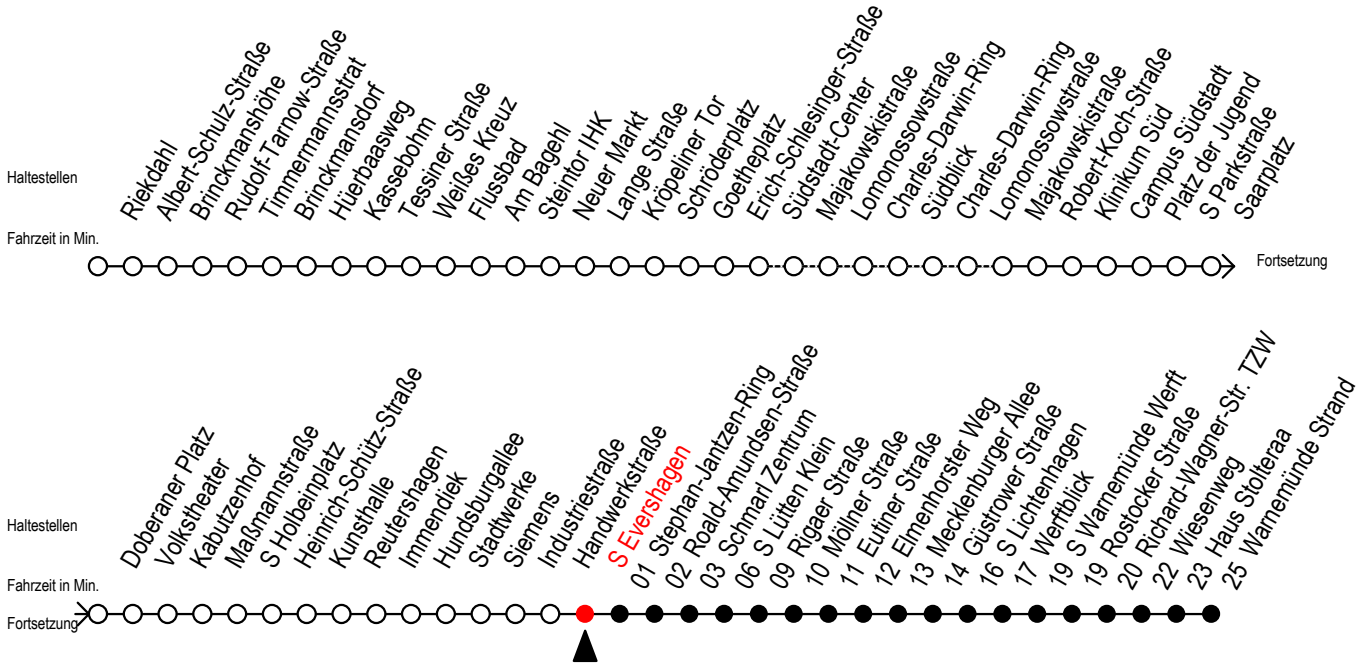

F1 S Evershagen

Gültig ab 15.08.2022

Alle Angaben ohne Gewähr

Richtung: Warnemünde Strand

Uhr Montag - Freitag

Uhr Samstag

Uhr Sonntag - Feiertag

0	52	0	52	0	52
1	52	1	52	1	52
2	52	2	52	2	52
3	52 ^H	3	52 ^M	3	52 ^M
4	--	4	52 ^M	4	52 ^M
5	--	5	22 ^M 52 ^M	5	22 ^M 52 ^M
6	--	6	22 ^M	6	22 ^M 52 ^M
7	--	7	--	7	22 ^M 52 ^M
8	--	8	--	8	22 ^M

H = fährt bis S Lütten Klein

M = fährt bis Mecklenburger Allee