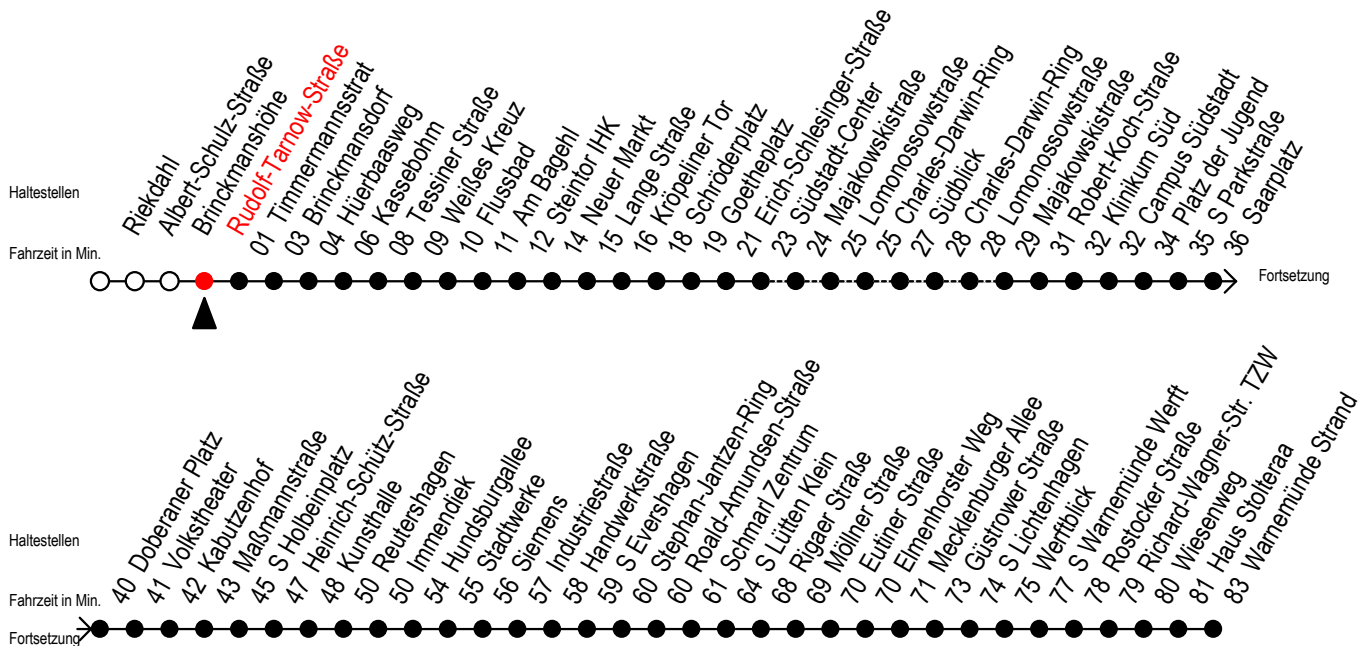

F1 Rudolf-Tarnow-Straße

Gültig ab 15.08.2022

Alle Angaben ohne Gewähr

Richtung: Warnemünde Strand

Uhr Montag - Freitag		Uhr Samstag		Uhr Sonntag - Feiertag	
0	01 ^K	0	01 ^K	0	01 ^K
1	01 ^{AK}	1	01 ^{AK}	1	01 ^{AK}
2	04 ^A	2	04 ^A	2	04 ^A
3	04 ^{AH}	3	04 ^{AM}	3	04 ^{AM}
4	--	4	04 ^M 53 ^{SKM}	4	04 ^M 53 ^{SKM}
5	--	5	23 ^{SKM}	5	23 ^{SKM} 53 ^{SKM}
6	--	6	--	6	23 ^{SKM} 53 ^{SKM}
7	--	7	--	7	23 ^{SKM}

K = fährt über Kassebohm

H = fährt bis S Lütten Klein

A = Umstieg am Südstadtcenter zum Abruf - Linien - Taxi F1A Ri. Südblick

S = fährt über Südblick

M = fährt bis Mecklenburger Allee