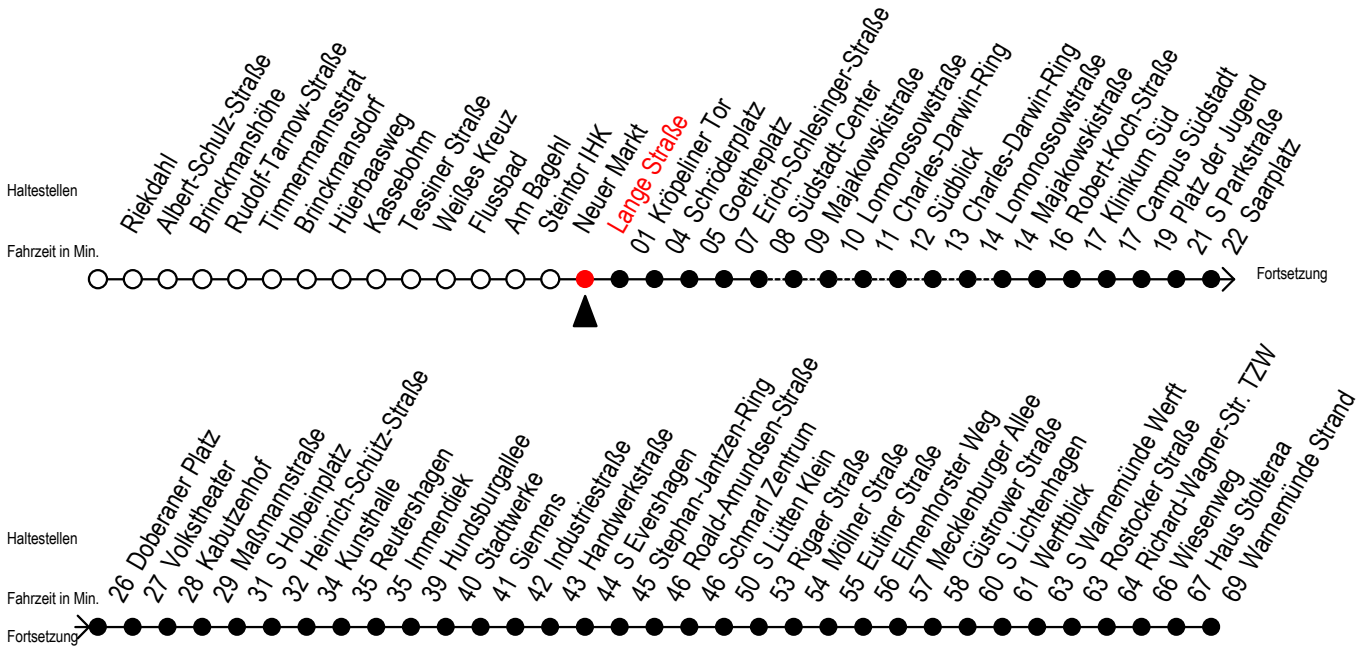

F1 Lange Straße

Gültig ab 15.08.2022

Alle Angaben ohne Gewähr

Richtung: Warnemünde Strand

Uhr Montag - Freitag

Uhr Samstag

Uhr Sonntag - Feiertag

0	16	0	16	0	16
1	16 ^A	1	16 ^A	1	16 ^A
2	16 ^A	2	16 ^A	2	16 ^A
3	16 ^{AH}	3	16 ^{AM}	3	16 ^{AM}
4	--	4	16 ^M 38 SM	4	16 ^M 38 SM
5	--	5	08 SM 38 SM	5	08 SM 38 SM
6	--	6	--	6	08 SM 38 SM
7	--	7	--	7	08 SM 38 SM

S = fährt über Südblick

M = fährt bis Mecklenburger Allee

H = fährt bis S Lütten Klein

A = Umstieg am Südstadtcenter zum Abruf - Linien - Taxi F1A Ri. Südblick