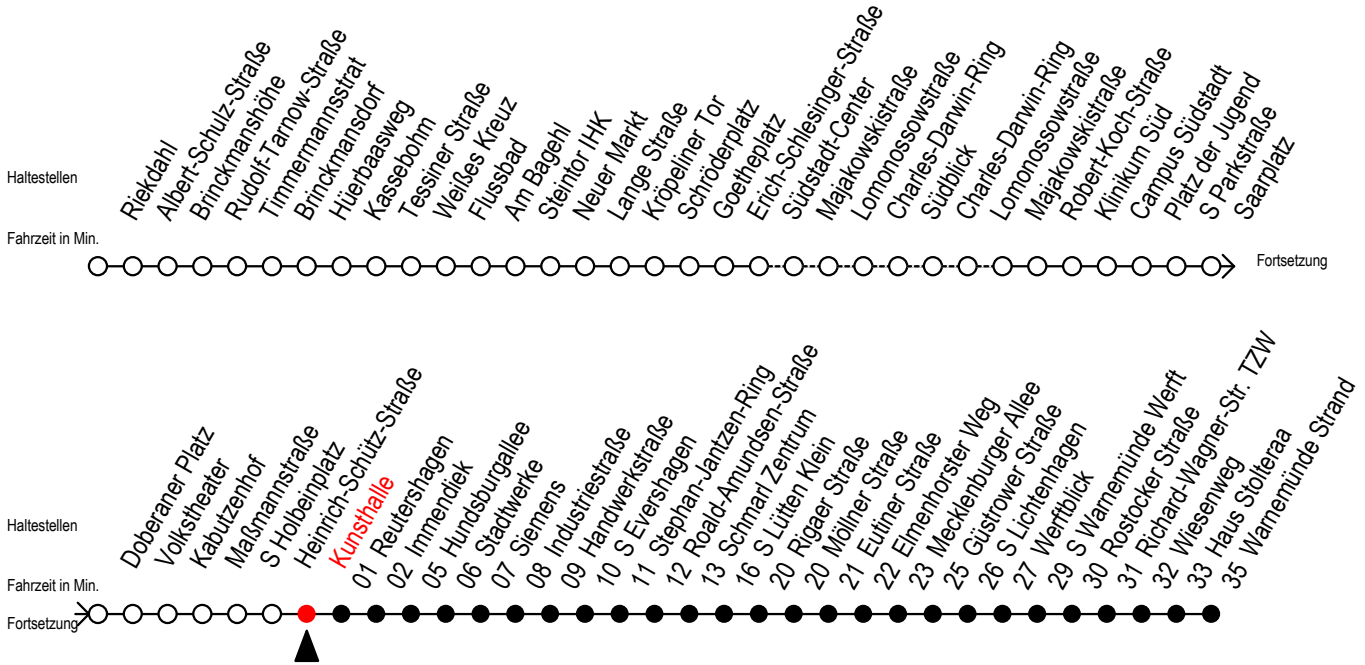

F1 Kunsthalle

Gültig ab 15.08.2022

Alle Angaben ohne Gewähr

Richtung: Warnemünde Strand

Uhr Montag - Freitag

Uhr Samstag

Uhr Sonntag - Feiertag

0	41	0	41	0	41
1	41	1	41	1	41
2	41	2	41	2	41
3	41 ^H	3	41 ^M	3	41 ^M
4	--	4	41 ^M	4	41 ^M
5	--	5	11 ^M 41 ^M	5	11 ^M 41 ^M
6	--	6	11 ^M	6	11 ^M 41 ^M
7	--	7	--	7	11 ^M 41 ^M
8	--	8	--	8	11 ^M

H = fährt bis S Lütten Klein

M = fährt bis Mecklenburger Allee