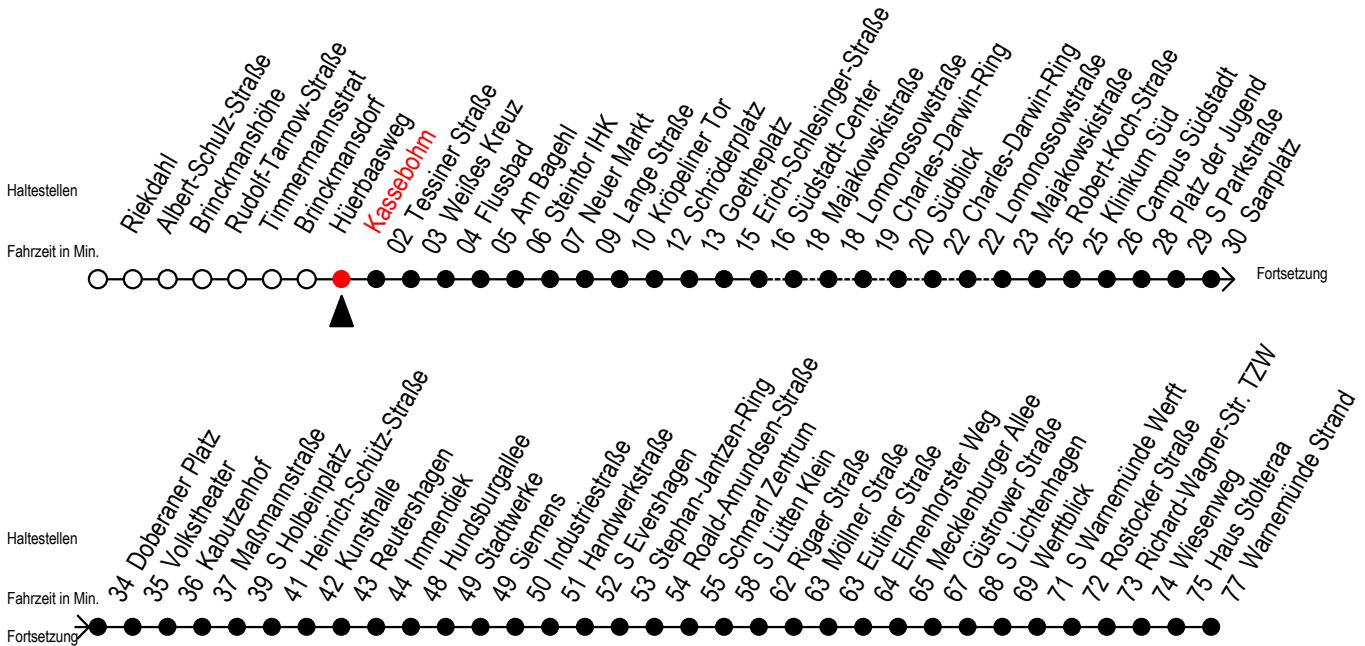

## Richtung: Warnemünde Strand

### Uhr Sonntag - Feiertag

0	07
1	07 <sup>A</sup>
4	59 <sup>SM</sup>
5	29 <sup>SM</sup> 59 <sup>SM</sup>
6	29 <sup>SM</sup> 59 <sup>SM</sup>
7	29 <sup>SM</sup>

**S** = fährt über Südblick

**M** = fährt bis Mecklenburger Allee

**A** = Umstieg am Südstadtcenter zum Abruf - Linien - Taxi F1A Ri. Südblick