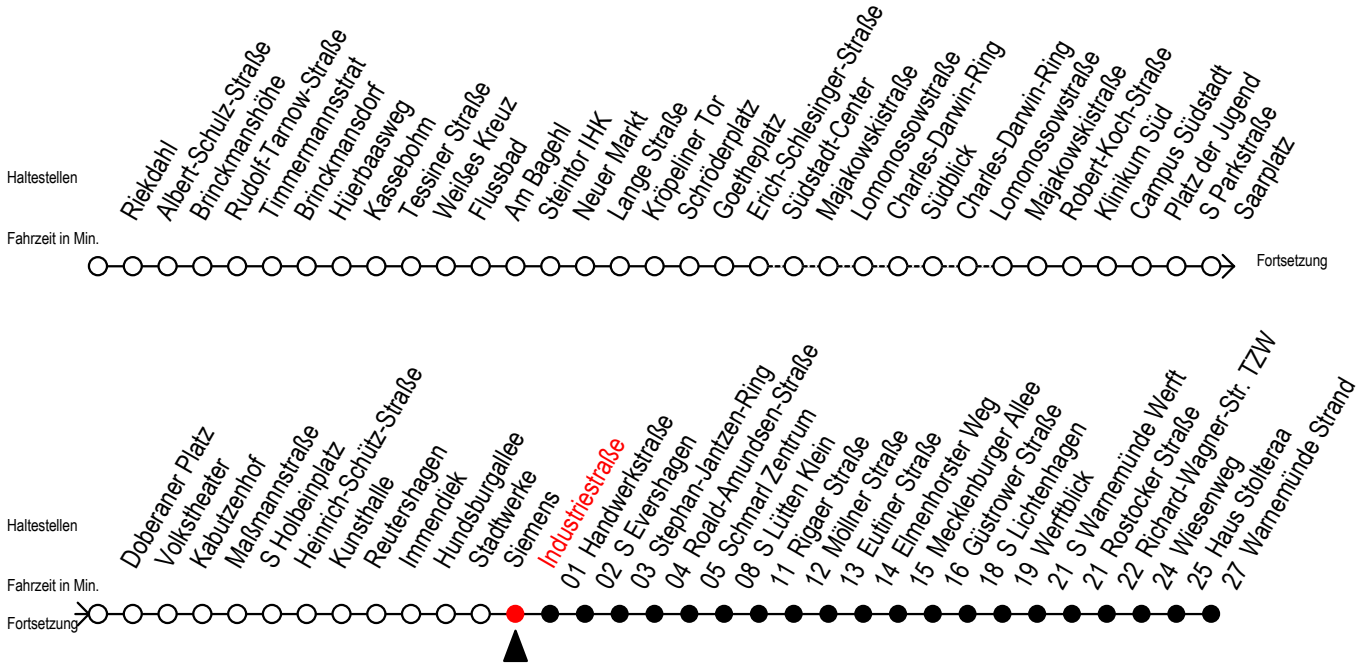

F1 Industriestraße

Gültig ab 15.08.2022

Alle Angaben ohne Gewähr

Richtung: Warnemünde Strand

Uhr Montag - Freitag

Uhr Samstag

Uhr Sonntag - Feiertag

0	50	0	50	0	50
1	50	1	50	1	50
2	50	2	50	2	50
3	50 ^H	3	50 ^M	3	50 ^M
4	--	4	50 ^M	4	50 ^M
5	--	5	20 ^M 50 ^M	5	20 ^M 50 ^M
6	--	6	20 ^M	6	20 ^M 50 ^M
7	--	7	--	7	20 ^M 50 ^M
8	--	8	--	8	20 ^M

H = fährt bis S Lütten Klein

M = fährt bis Mecklenburger Allee