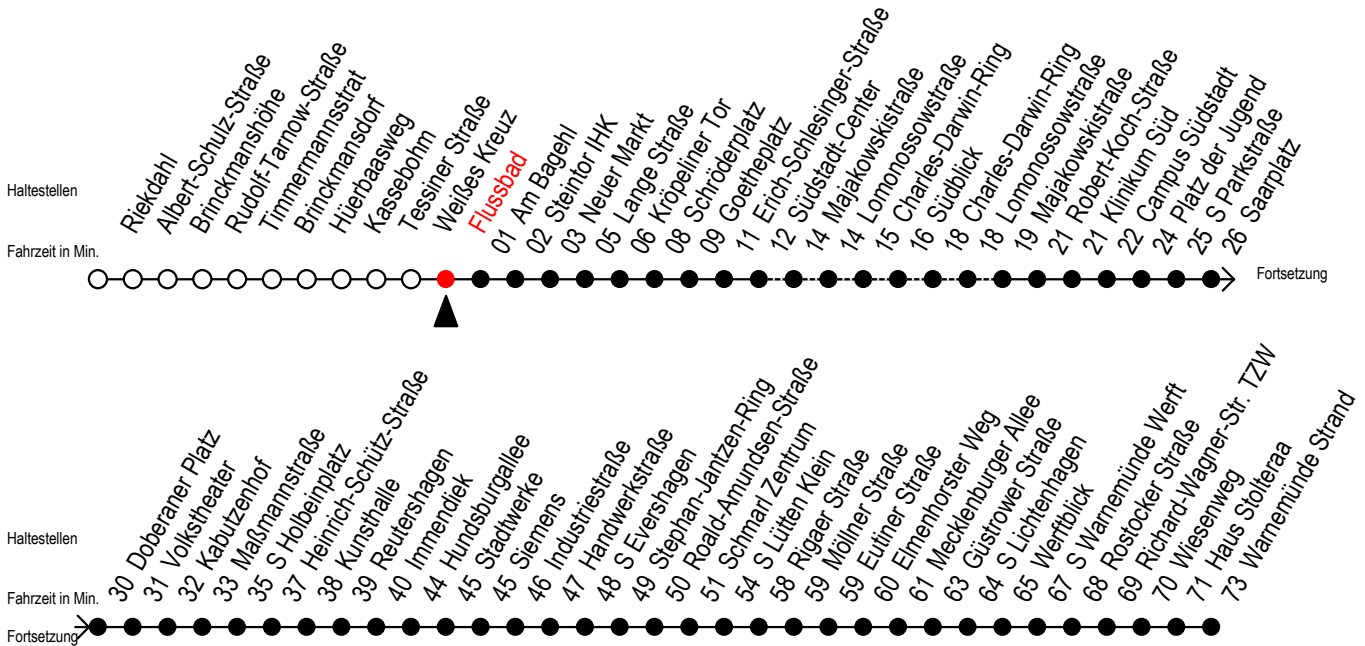

F1 Flussbad

Gültig ab 15.08.2022

Alle Angaben ohne Gewähr

Richtung: Warnemünde Strand

Uhr Montag - Freitag

0	11
1	11 ^A
2	11 ^A
3	11 ^{AH}
4	--
5	--
6	--
7	--

Uhr Samstag

0	11
1	11 ^A
2	11 ^A
3	11 ^{AM}
4	11 ^M
5	03 SM 33 SM
6	--
7	--

Uhr Sonntag - Feiertag

0	11
1	11 ^A
2	11 ^A
3	11 ^{AM}
4	11 ^M
5	03 SM 33 SM
6	03 SM 33 SM
7	03 SM 33 SM

S = fährt über Südblick
M = fährt bis Mecklenburger Allee

H = fährt bis S Lütten Klein
A = Umstieg am Südstadtcenter zum Abruf - Linien - Taxi F1A Ri. Südblick