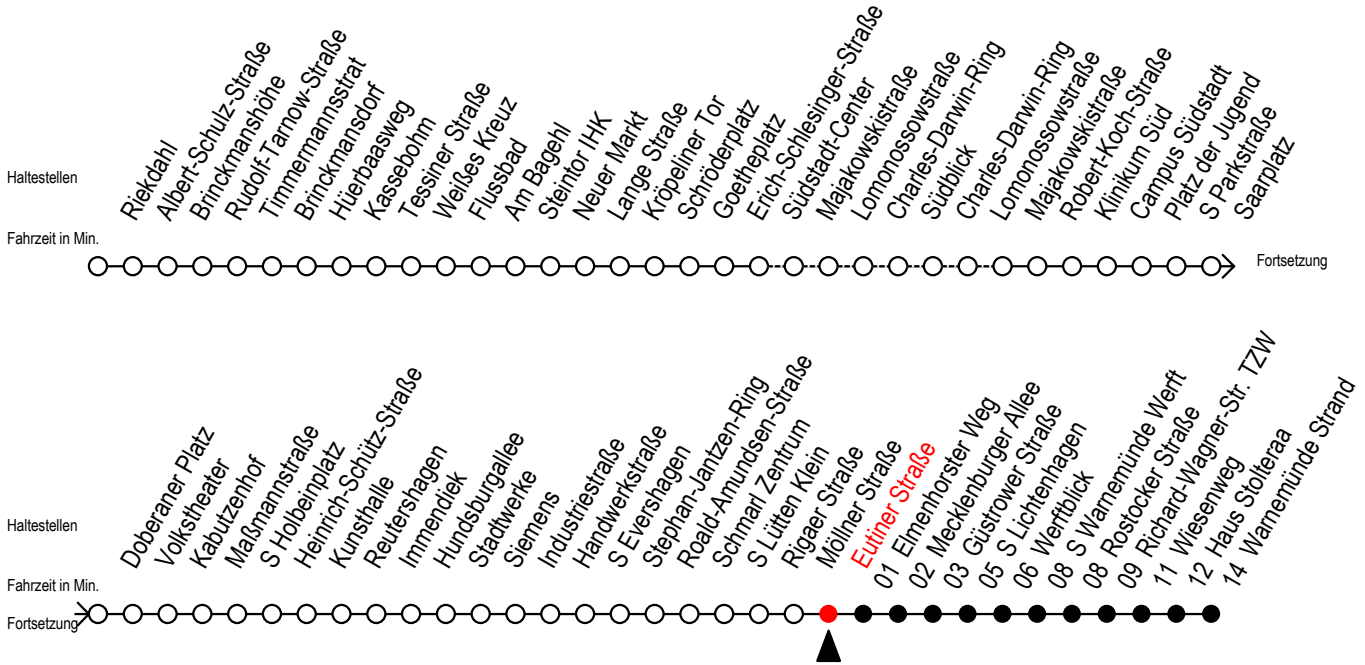

F1 Eutiner Straße

Gültig ab 15.08.2022

Alle Angaben ohne Gewähr

Richtung: Warnemünde Strand

Uhr Montag - Freitag		Uhr Samstag		Uhr Sonntag - Feiertag	
1	07	1	07	1	07
2	07	2	07	2	07
3	07	3	07	3	07
4	--	4	07 ^M 37	4	07 ^M 37
5	--	5	07 ^M 37 ^M	5	07 ^M 37 ^M
6	--	6	07 ^M 37 ^M	6	07 ^M 37 ^M
7	--	7	--	7	07 ^M 37 ^M
8	--	8	--	8	07 ^M 37 ^M

M = fährt bis Mecklenburger Allee