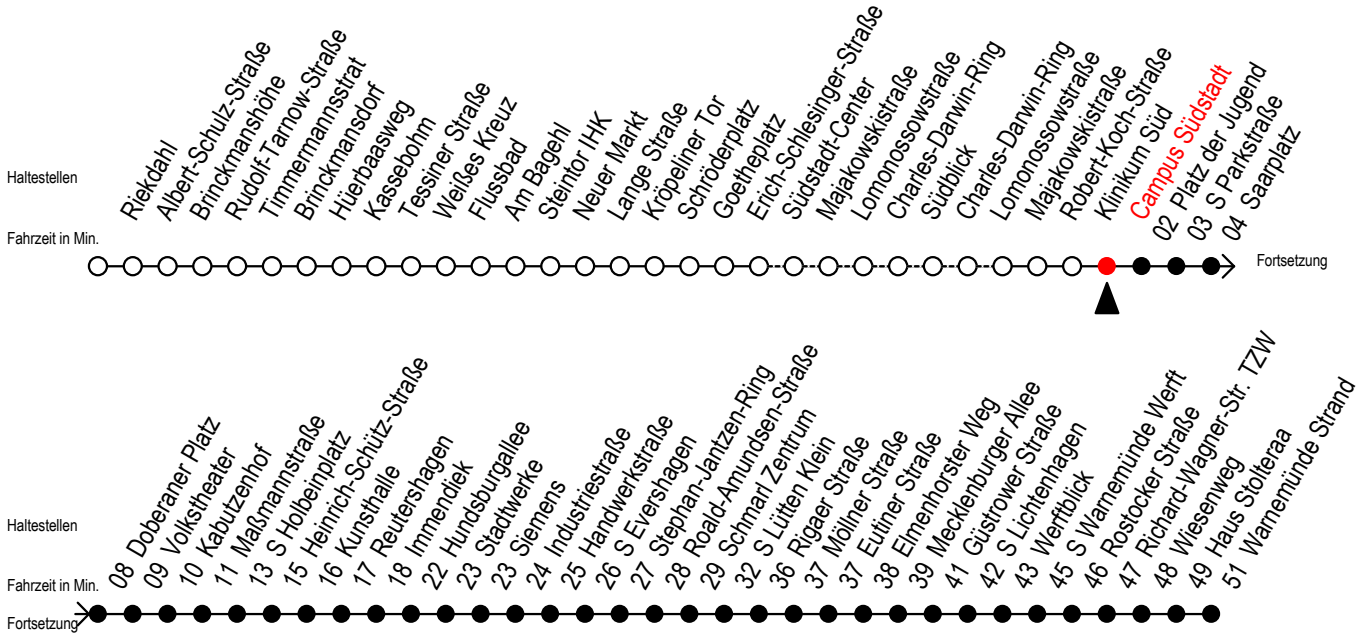

# F1 Campus Südstadt

Gültig ab 15.08.2022

Alle Angaben ohne Gewähr

Richtung: Warnemünde Strand

## Uhr Montag - Freitag

0	25
1	25
2	25
3	25 <sup>H</sup>
4	--
5	--
6	--
7	--

## Uhr Sonntag - Feiertag

0	25
1	25
2	25
3	25 <sup>M</sup>
4	25 <sup>M</sup> 55 <sup>M</sup>
5	25 <sup>M</sup> 55 <sup>M</sup>
6	25 <sup>M</sup> 55 <sup>M</sup>
7	25 <sup>M</sup> 55 <sup>M</sup>

H = fährt bis S Lütten Klein

M = fährt bis Mecklenburger Allee