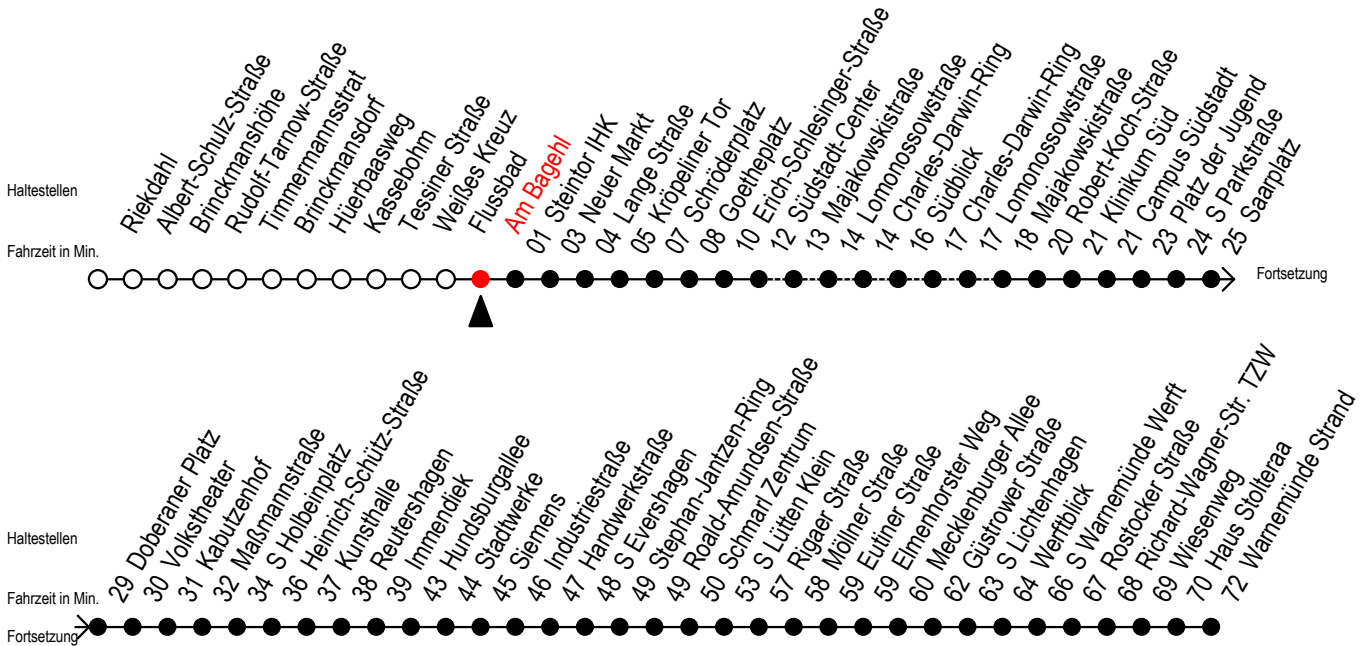

# F1 Am Bagehl

Gültig ab 15.08.2022

Alle Angaben ohne Gewähr

Richtung: Warnemünde Strand

## Uhr Montag - Freitag

## Uhr Samstag

S = fährt über Südblick

M = fährt bis Mecklenburger Allee

H = fährt bis S Lütten Klein

A = Umstieg am Südstadtcenter zum Abruf - Linien - Taxi F1A Ri. Südblick