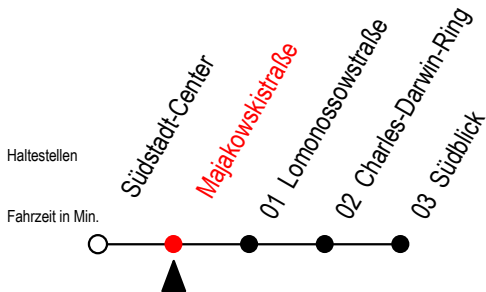

BUS F1A Majakowskistraße

Gültig ab 08.08.2022

Alle Angaben ohne Gewähr

Richtung: Südblick

fährt als Abruf-Linien-Taxi

Uhr Montag - Freitag

1	42
2	42
3	42
4	--

Uhr Samstag / Sonntag - 13. u. 14.08.

1	--
2	42
3	12 42
4	12

Abruf-Linien-Taxi bitte bis spätestens 30 Min. vor Abfahrt unter RSAG Tel. Nr. 0381 / 802 1900 bestellen