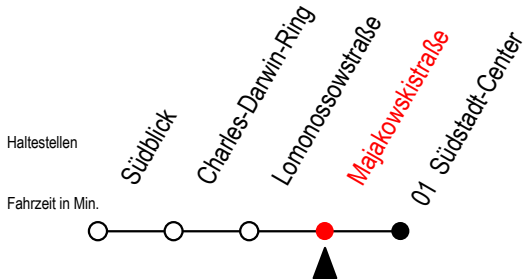

BUS F1A Majakowskistraße

Gültig ab 08.08.2022

Alle Angaben ohne Gewähr

Richtung: **Südstadt-Center**

fährt als **Abruf-Linien-Taxi**

Uhr Montag - Freitag

1	20 ^A
2	20 ^A
3	20 ^A
4	--

Uhr Samstag / Sonntag - 13. u. 14.08.

1	--
2	50 ^A
3	20 ^A 50 ^A
4	20 ^A

A = Anschluss am Südstadtcenter zur Linie F1Ri. Riekdahl

Abruf-Linien-Taxi bitte bis spätestens 30 Min. vor Abfahrt unter RSAG Tel. Nr. 0381 / 802 1900 bestellen