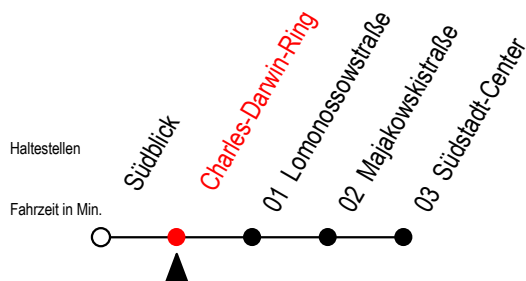

BUS F1A Charles-Darwin-Ring

Gültig ab 08.08.2022

Alle Angaben ohne Gewähr

Richtung: **Südstadt-Center**

fährt als **Abruf-Linien-Taxi**

Uhr Montag - Freitag

1	18 ^A
2	18 ^A
3	18 ^A
4	--

Uhr Samstag / Sonntag - 13. u. 14.08.

1	--
2	48 ^A
3	18 ^A 48 ^A
4	18 ^A

A = Anschluss am Südstadtcenter zur Linie F1Ri. Riekdahl

Abruf-Linien-Taxi bitte bis spätestens 30 Min. vor Abfahrt unter RSAG Tel. Nr. 0381 / 802 1900 bestellen