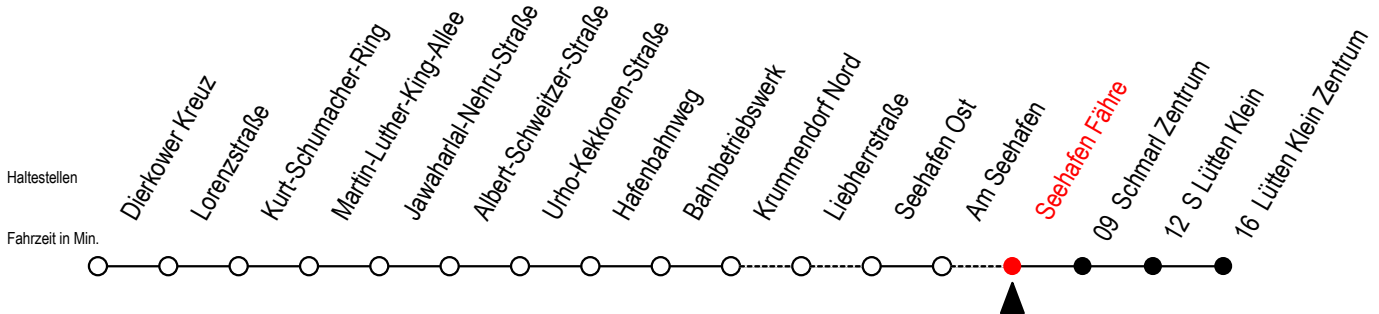

49 Seehafen Fähre

Gültig ab 04.10.2022

Alle Angaben ohne Gewähr

Richtung: Lütten Klein Zentrum

Uhr Montag - Freitag

Uhr Samstag

Uhr Sonntag - Feiertag

5	41	5	--	5	--
6	31	6	47	6	--
7	31	7	43	7	13
8	31 ^H	8	43	8	43
9	31 ^H	9	43	9	43
10	31 ^H	10	43	10	43
11	31 ^H	11	43	11	43
12	31 ^H	12	43	12	43
13	31	13	43	13	43
14	31	14	43	14	43
15	31	15	43	15	43
16	31	16	43	16	43
17	31	17	43	17	43
18	31	18	43	18	43
19	43	19	43	19	43
20	43	20	43	20	43
21	43	21	43	21	43
22	43	22	43	22	43
23	43	23	43	23	43

H = fährt bis S Lütten Klein