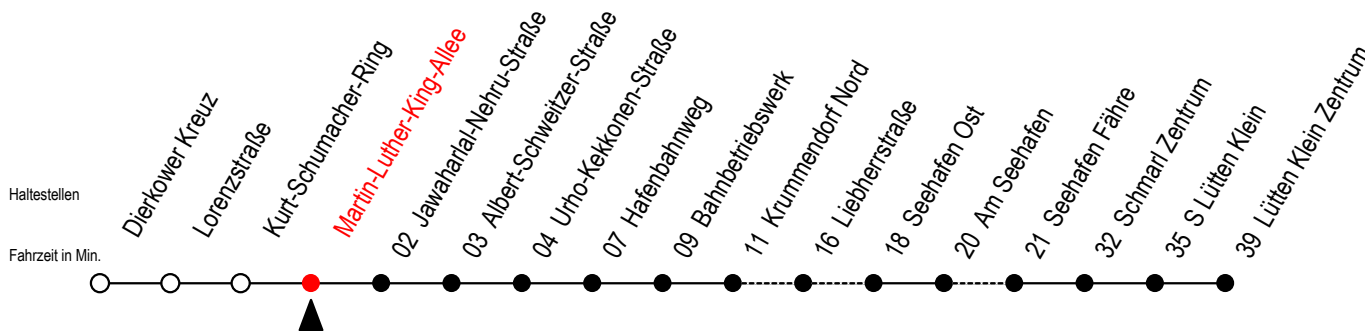

49 Martin-Luther-King-Allee

Gültig ab 04.10.2022

Alle Angaben ohne Gewähr

Richtung: Seehafen Fähre - Lütten Klein Zentrum

Uhr Montag - Freitag

Uhr Samstag

Uhr Sonntag - Feiertag

5	24	5	24 ^{FT}	5	24 ^{FT}
6	14	6	26 ^L	6	59
7	14	7	29	7	--
8	14 ^H	8	29	8	29
9	14 ^H	9	29	9	29
10	14 ^H	10	29	10	29
11	14 ^H	11	29	11	29
12	14 ^H	12	29	12	29
13	14	13	29	13	29
14	14	14	29	14	29
15	14	15	29	15	29
16	14	16	29	16	29
17	14	17	29	17	29
18	14	18	29	18	29
19	22 ^L 51 ^{FT}	19	26 51 ^{FT}	19	26 51 ^{FT}
20	22 ^L 51 ^{FT}	20	26 51 ^{FT}	20	26 51 ^{FT}
21	22 ^L 51 ^{FT}	21	26 51 ^{FT}	21	26 51 ^{FT}
22	22 ^L 51 ^{FT}	22	26 51 ^{FT}	22	26 51 ^{FT}
23	22 ^L	23	26	23	26

L = fährt über Liebherrstraße

H = fährt bis S Lütten Klein

F = fährt bis Seehafen Fähre

T = fährt als Abruf-Linien-Taxi - Abruf-Linien-Taxi bitte bis spätestens 30 Min. vor der Abfahrt unter RSAG Tel. Nr. 0381 / 802 1900 bestellen