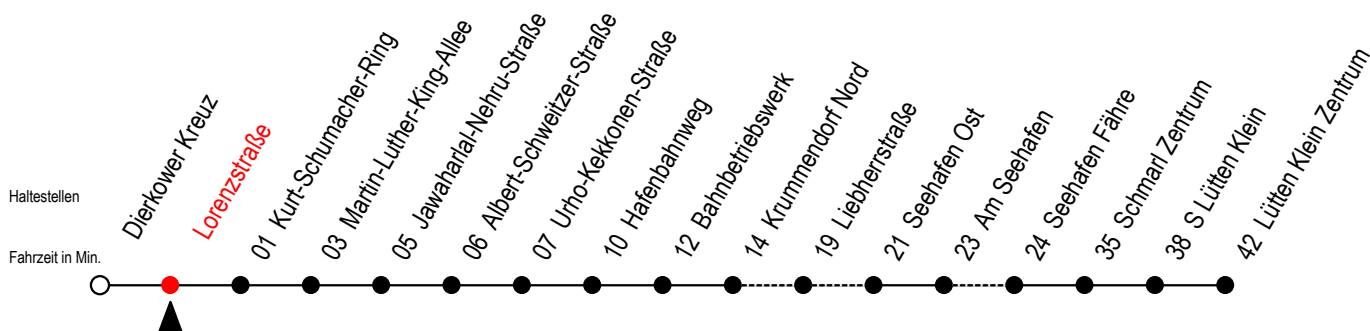

# 49 Lorenzstraße

Gültig ab 04.10.2022

Alle Angaben ohne Gewähr

Richtung: Seehafen Fähre - Lütten Klein Zentrum

## Uhr Montag - Freitag

L = fährt über Liebherrstraße

H = fährt bis S Lütten Klein

F = fährt bis Seehafen Fähre

T = fährt als Abruf-Linien-Taxi - Abruf-Linien-Taxi bitte bis spätestens 30 Min. vor der Abfahrt unter RSAG Tel. Nr. 0381 / 802 1900 bestellen