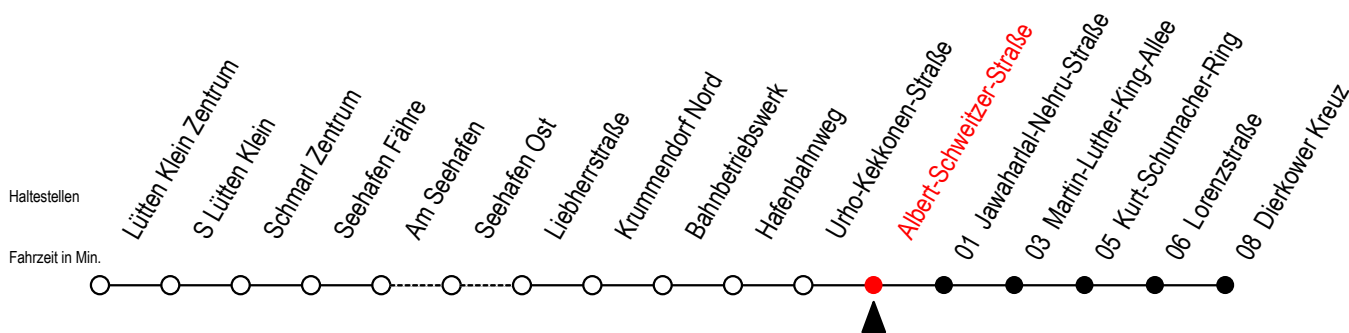

49 Albert-Schweitzer-Straße

Gültig ab 04.10.2022

Alle Angaben ohne Gewähr

Richtung: Dierkower Kreuz

Uhr Montag - Freitag

Uhr Samstag

Uhr Sonntag - Feiertag

4	32	4	--	4	--
5	52	5	--	5	--
6	42	6	01 ^T	6	01 ^T
7	42	7	00 58	7	58
8	42	8	58	8	58
9	42	9	58	9	58
10	42	10	58	10	58
11	42	11	58	11	58
12	42	12	58	12	58
13	42	13	58	13	58
14	42	14	58	14	58
15	42	15	58	15	58
16	42	16	58	16	58
17	42	17	58	17	58
18	42	18	58	18	58
20	04 35 ^T	20	00 35 ^T	20	00 35 ^T
21	04 35 ^T	21	00 35 ^T	21	04 35 ^T
22	04 35 ^T	22	00 35 ^T	22	00 35 ^T
23	04 44	23	00 38	23	00 38

T = fährt als Abruf-Linien-Taxi - Abruf-Linien-Taxi bitte bis spätestens 30 Min. vor der Abfahrt unter RSAG Tel. Nr. 0381 / 802 1900 bestellen