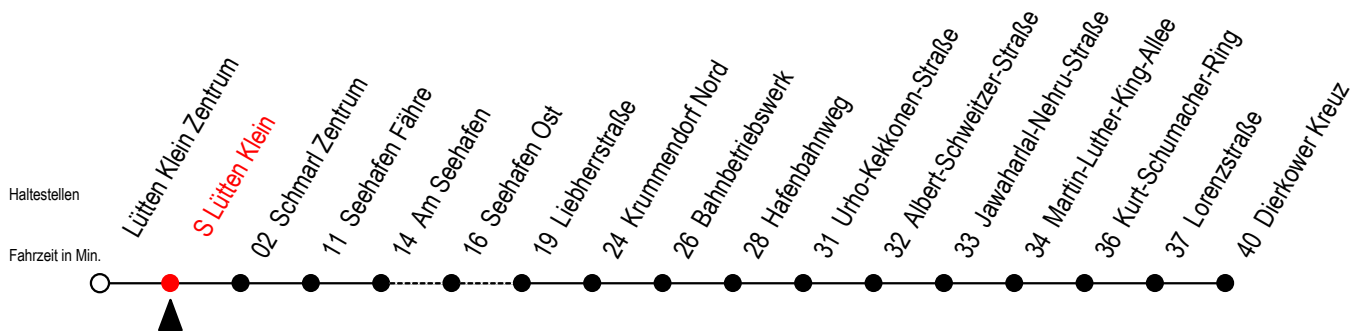

# 49 s Lütten Klein

Gültig ab 04.10.2022

Alle Angaben ohne Gewähr

**Richtung: Seehafen Fähre - Dierkower Kreuz**

## Uhr Montag - Freitag

L = fährt über Liebherrstraße