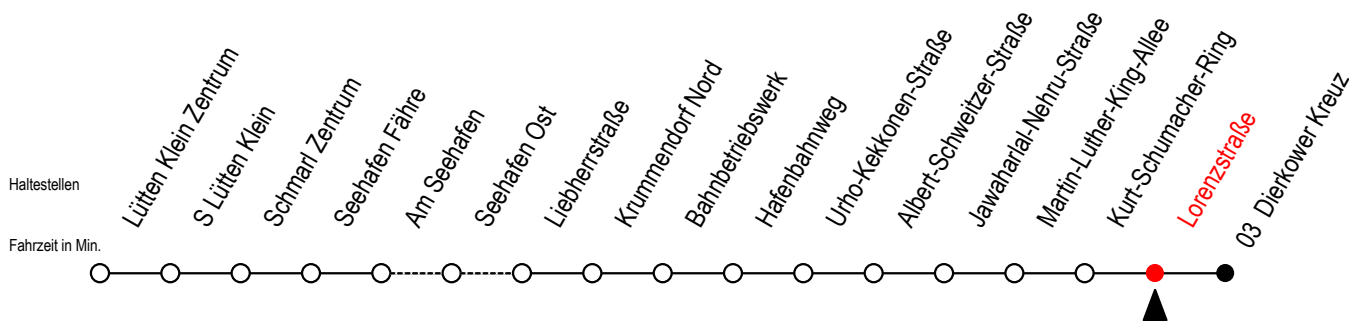

49 Lorenzstraße

Gültig ab 04.10.2022

Alle Angaben ohne Gewähr

Richtung: Dierkower Kreuz

Uhr Montag - Freitag

Uhr Samstag

Uhr Sonntag - Feiertag

4	37	4	--	4	--
5	58	5	--	5	--
6	48	6	04 ^T	6	04 ^T
7	48	7	05	7	--
8	48	8	03	8	03
9	48	9	03	9	03
10	48	10	03	10	03
11	48	11	03	11	03
12	48	12	03	12	03
13	48	13	03	13	03
14	48	14	03	14	03
15	48	15	03	15	03
16	48	16	03	16	03
17	48	17	03	17	03
18	48	18	03	18	03
19	--	19	03	19	03
20	09 38 ^T	20	05 38 ^T	20	05 38 ^T
21	09 38 ^T	21	05 38 ^T	21	09 38 ^T
22	09 38 ^T	22	05 38 ^T	22	05 38 ^T
23	09 49	23	05 43	23	05 43

T = fährt als Abruf-Linien-Taxi - Abruf-Linien-Taxi bitte bis spätestens 30 Min. vor der Abfahrt unter RSAG Tel. Nr. 0381 / 802 1900 bestellen