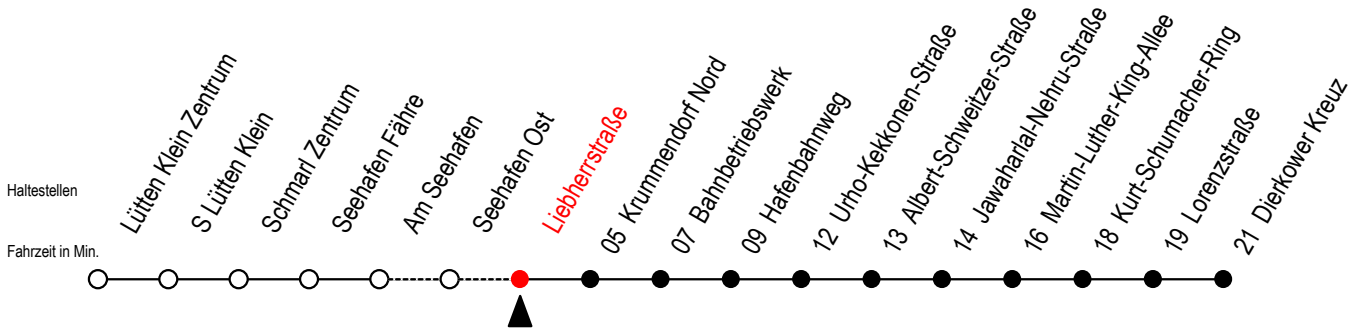

49 Liebherrstraße

Gültig ab 04.10.2022

Alle Angaben ohne Gewähr

Richtung: Dierkower Kreuz

Uhr Montag - Freitag

4	20
19	51
20	51
21	51
22	51
23	31

Uhr Samstag

4	--
19	--
20	--
21	--
22	--
23	--

Uhr Sonntag - Feiertag

4	--
19	--
20	51
21	--
22	--
23	--