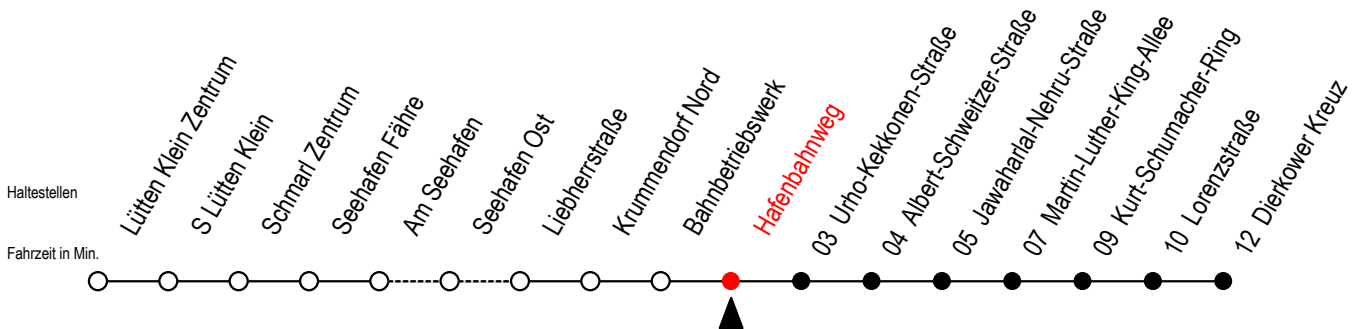

49 Hafenbahnweg

Gültig ab 04.10.2022

Alle Angaben ohne Gewähr

Richtung: Dierkower Kreuz

Uhr Montag - Freitag

Uhr Samstag

Uhr Sonntag - Feiertag

4	29	4	--	4	--
5	48	5	59 ^T	5	59 ^T
6	38	6	56	6	--
7	38	7	54	7	54
8	38	8	54	8	54
9	38	9	54	9	54
10	38	10	54	10	54
11	38	11	54	11	54
12	38	12	54	12	54
13	38	13	54	13	54
14	38	14	54	14	54
15	38	15	54	15	54
16	38	16	54	16	54
17	38	17	54	17	54
18	38	18	54	18	54
19	--	19	56	19	56
20	00 33 ^T	20	33 ^T 56	20	33 ^T
21	00 33 ^T	21	33 ^T 56	21	00 33 ^T 56
22	00 33 ^T	22	33 ^T 56	22	33 ^T 56
23	00 40	23	34	23	34

T = fährt als Abruf-Linien-Taxi - Abruf-Linien-Taxi bitte bis spätestens 30 Min. vor der Abfahrt unter RSAG Tel. Nr. 0381 / 802 1900 bestellen