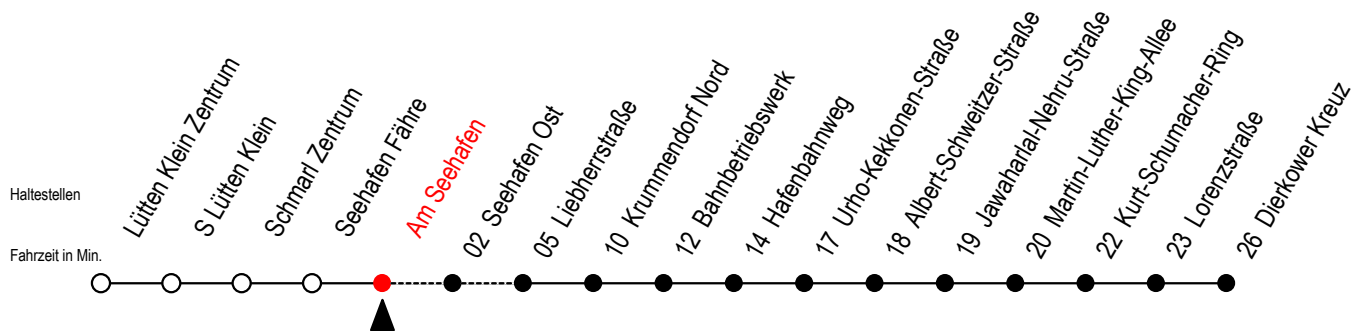

49 Am Seehafen

Gültig ab 04.10.2022

Alle Angaben ohne Gewähr

Richtung: Dierkower Kreuz

Uhr Montag - Freitag

Uhr Samstag

Uhr Sonntag - Feiertag

4	16 ^L	4	--	4	--
5	42	5	54 ^T	5	54 ^T
6	32	6	50	6	--
7	32	7	48	7	48
8	32	8	48	8	48
9	32	9	48	9	48
10	32	10	48	10	48
11	32	11	48	11	48
12	32	12	48	12	48
13	32	13	48	13	48
14	32	14	48	14	48
15	32	15	48	15	48
16	32	16	48	16	48
17	32	17	48	17	48
18	32	18	48	18	48
19	47 ^L	19	50	19	50
20	28 ^T 47 ^L	20	28 ^T 50	20	28 ^T 47 ^L
21	28 ^T 47 ^L	21	28 ^T 50	21	28 ^T 50
22	28 ^T 47 ^L	22	28 ^T 50	22	28 ^T 50
23	27 ^L	23	28	23	28

L = fährt über Liebherrstraße

T = fährt als Abruflinien-Taxi - Abruflinien-Taxi bitte bis spätestens 30 Min. vor der Abfahrt unter RSAG Tel. Nr. 0381 / 802 1900 bestellen