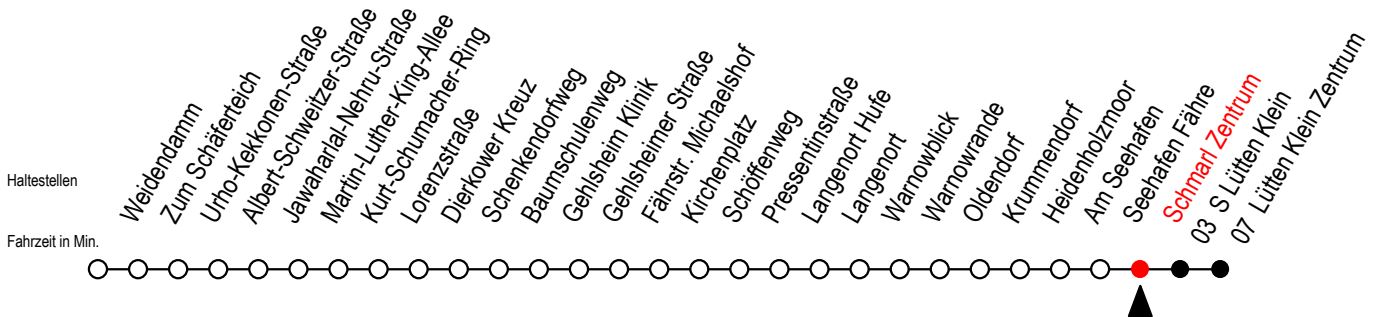

# 45 Schmarl Zentrum

Gültig ab 04.10.2022

Alle Angaben ohne Gewähr

**Richtung: Lütten Klein Zentrum**

## Uhr Montag - Freitag

5	24
6	09
7	10
8	10
9	10 <sup>H</sup>
10	10 <sup>H</sup>
11	10 <sup>H</sup>
12	10 <sup>H</sup>
13	10
14	10
15	10
16	10
17	10
18	10
19	10

H = fährt bis S Lütten Klein