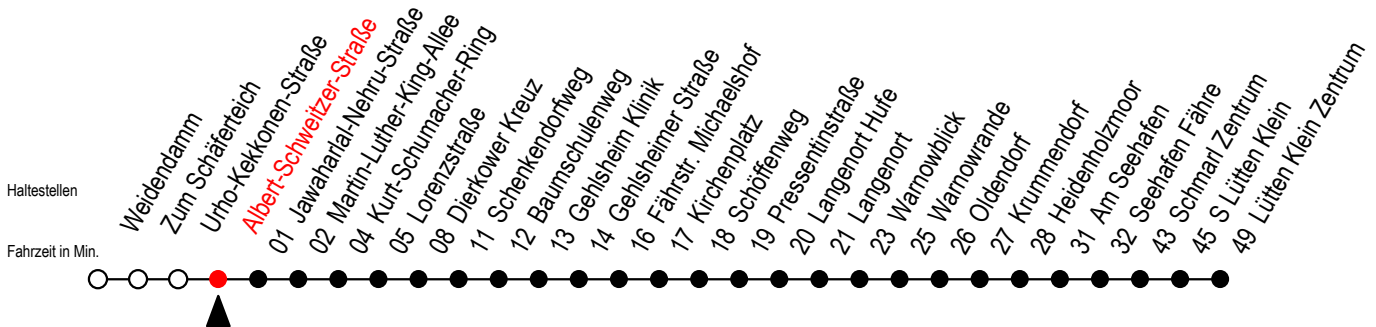

45 Albert-Schweitzer-Straße

Gültig ab 04.10.2022

Alle Angaben ohne Gewähr

Richtung: Dierkower Kreuz - Warnowblick - Seehafen Fähre - Lütten-Klein-Zentrum

Uhr Montag - Freitag		Uhr Samstag		Uhr Sonntag - Feiertag	
4	04 ^W	4	--	4	--
5	04 ^W 26 46 ^W	5	--	5	--
6	06 ^W 26 46 ^W	6	--	6	--
7	06 ^W 26 46 ^W	7	04 ^F 34 ^W	7	--
8	06 ^W 26 ^H 46 ^W	8	04 ^F 34 ^W	8	04 ^F 34 ^W
9	06 ^W 26 ^H 46 ^W	9	04 ^F 34 ^W	9	04 ^F 34 ^W
10	06 ^W 26 ^H 46 ^W	10	03 ^F 33 ^W	10	03 ^F 33 ^W
11	06 ^W 26 ^H 46 ^W	11	03 ^F 33 ^W	11	03 ^F 33 ^W
12	06 ^W 26 46 ^W	12	03 ^F 33 ^W	12	03 ^F 33 ^W
13	06 ^W 26 46 ^W	13	03 ^F 33 ^W	13	03 ^F 33 ^W
14	06 ^W 26 46 ^W	14	03 ^F 33 ^W	14	03 ^F 33 ^W
15	06 ^W 26 46 ^W	15	03 ^F 33 ^W	15	03 ^F 33 ^W
16	06 ^W 26 46 ^W	16	03 ^F 33 ^W	16	03 ^F 33 ^W
17	06 ^W 26 46 ^W	17	03 ^F 33 ^W	17	03 ^F 33 ^W
18	06 ^W 26 46 ^W	18	03 ^F 33 ^W	18	03 ^F 33 ^W
19	06 ^F 26 ^W 46 ^W	19	03 ^F 33 ^W	19	03 ^F 33 ^W
20	34 ^W	20	34 ^W	20	34 ^W
21	34 ^W	21	34 ^W	21	34 ^W
22	34 ^W	22	34 ^W	22	34 ^W
23	34 ^W	23	34 ^W	23	34 ^W

W = fährt bis Warnowblick
F = fährt bis Seehafen Fähre

H = fährt bis S Lütten Klein