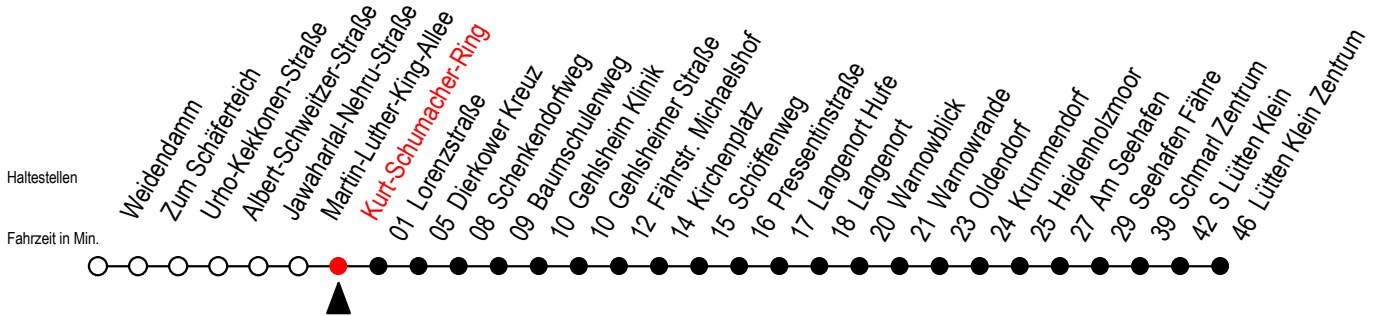

# 45 Kurt-Schumacher-Ring

Gültig ab 04.10.2022

Alle Angaben ohne Gewähr

Richtung: Dierkower Kreuz - Warnowblick - Seehafen Fähre - Lütten-Klein-Zentrum

W = fährt bis Warnowblick

H = fährt bis S Lütten Klein

F = fährt bis Seehafen Fähre