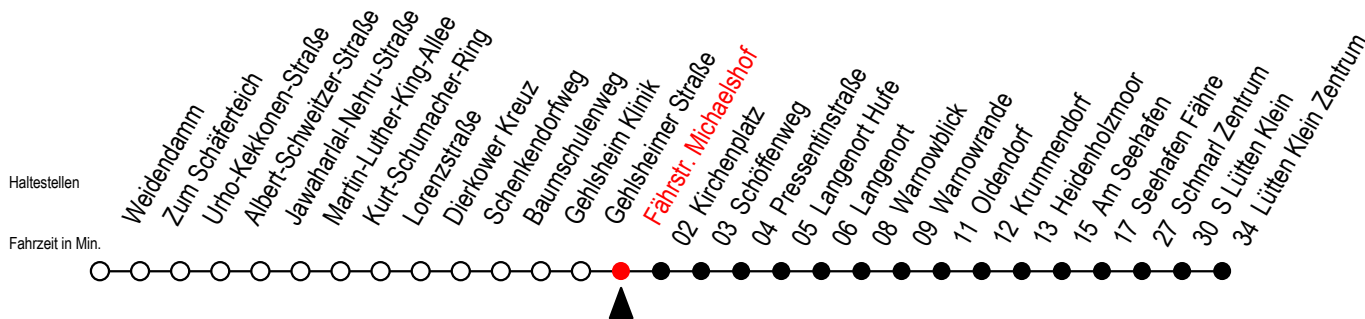

45 Fährstr. Michaelshof

Gültig ab 04.10.2022

Alle Angaben ohne Gewähr

Richtung: Warnowblick- Seehafen Fähre - Lütten Klein Zentrum

Uhr Montag - Freitag		Uhr Samstag		Uhr Sonntag - Feiertag	
3	--	3	59 ^W	3	59 ^W
4	24 ^W 54	4	29 ^W 59 ^W	4	29 ^W 59 ^W
5	24 ^W 42	5	29 ^W 44 ^{WT} 59 ^W	5	29 ^W 44 ^{WT} 59 ^W
6	02 ^W 12 ^F 22 ^W 32 ^W 42 52 ^W	6	29 ^F 54 ^W	6	29 ^W 59 ^W
7	02 ^W 12 ^F 22 ^W 32 ^W 42 52 ^W	7	24 ^F 54 ^W	7	29 ^W 59 ^W
8	02 ^W 22 ^W 42 ^H	8	24 ^F 54 ^W	8	24 ^F 54 ^W
9	02 ^W 22 ^W 42 ^H	9	24 ^F 54 ^W	9	24 ^F 54 ^W
10	02 ^W 22 ^W 42 ^H	10	24 ^F 54 ^W	10	24 ^F 54 ^W
11	02 ^W 22 ^W 42 ^H	11	24 ^F 54 ^W	11	24 ^F 54 ^W
12	02 ^W 22 ^W 42	12	24 ^F 54 ^W	12	24 ^F 54 ^W
13	02 ^W 12 ^W 22 ^W 32 ^W 42 52 ^W	13	24 ^F 54 ^W	13	24 ^F 54 ^W
14	02 ^W 12 ^F 22 ^W 32 ^W 42 52 ^W	14	24 ^F 54 ^W	14	24 ^F 54 ^W
15	02 ^W 12 ^F 22 ^W 32 ^W 42 52 ^W	15	24 ^F 54 ^W	15	24 ^F 54 ^W
16	02 ^W 12 ^F 22 ^W 32 ^W 42 52 ^W	16	24 ^F 54 ^W	16	24 ^F 54 ^W
17	02 ^W 22 ^W 42	17	24 ^F 54 ^W	17	24 ^F 54 ^W
18	02 ^W 22 ^W 42	18	24 ^F 54 ^W	18	24 ^F 54 ^W
19	02 ^W 22 ^F 42 ^W	19	24 ^F 54 ^W	19	24 ^F 54 ^W
20	02 ^W 24 ^F 54 ^W	20	24 ^F 54 ^W	20	24 ^F 54 ^W
21	24 ^F 54 ^W	21	24 ^F 54 ^W	21	24 ^F 54 ^W
22	24 ^F 54 ^W	22	24 ^F 54 ^W	22	24 ^F 54 ^W
23	24 ^F 54 ^W	23	24 ^F 54 ^W	23	24 ^F 54 ^W

W = fährt bis Warnowblick
 H = fährt bis S Lütten Klein

F = fährt bis Seehafen Fähre
 T = fährt als Abruf - Linien - Taxi (ALT)
 ALT bitte bis 30 Min. vor der Abfahrt
 unter 0381 / 802 1900 bestellen