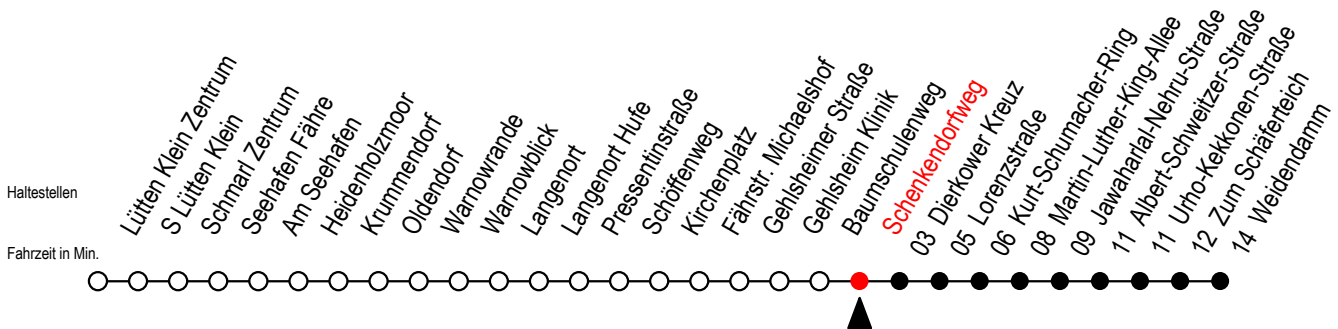

45 Schenkendorfweg

Gültig ab 04.10.2022

Alle Angaben ohne Gewähr

Richtung: Dierkower Kreuz - Weidendamm

Uhr Montag - Freitag

Uhr Samstag

Uhr Sonntag - Feiertag

4	38	4	34 ^D	4	34 ^D
5	08 39	5	04 ^D 34 ^D	5	04 ^D 34 ^D
6	02 22 32 ^X 42 52 ^X	6	04 ^D 38	6	04 ^D 34 ^D
7	02 12 ^X 22 32 ^X 42 52 ^X	7	08 38	7	04 ^D 34 ^D
8	02 12 ^X 22 42	8	08 38	8	08 38
9	02 22 42	9	08 38	9	08 38
10	02 22 42	10	08 38	10	08 38
11	02 22 42	11	08 38	11	08 38
12	02 22 42	12	08 38	12	08 38
13	02 22 32 ^X 42 52 ^X	13	08 38	13	08 38
14	02 12 ^X 22 32 ^X 42 52 ^X	14	08 38	14	08 38
15	02 12 ^X 22 32 ^X 42 52 ^X	15	08 38	15	08 38
16	02 12 ^X 22 32 ^X 42 52 ^X	16	08 38	16	08 38
17	02 12 ^X 22 42	17	08 38	17	08 38
18	02 22 42	18	08 38	18	08 38
19	02 22 42	19	08 38	19	08 38
20	08 ^X 38	20	08 ^X 38	20	08 ^X 38
21	08 ^X 38	21	08 ^X 38	21	08 ^X 38
22	08 ^X 38	22	08 ^X 38	22	08 ^X 38
23	08 ^X 38	23	08 ^X 38	23	08 ^X 38
0	04 ^X 34 ^X	0	04 ^X 34 ^X	0	04 ^X 34 ^X

D = fährt als Li.45 bis Dierkower Kreuz - Anschliessend weiter als Li. F2. X = fährt bis Dierkower Kreuz

Servicetelefon: 0381 / 8021900