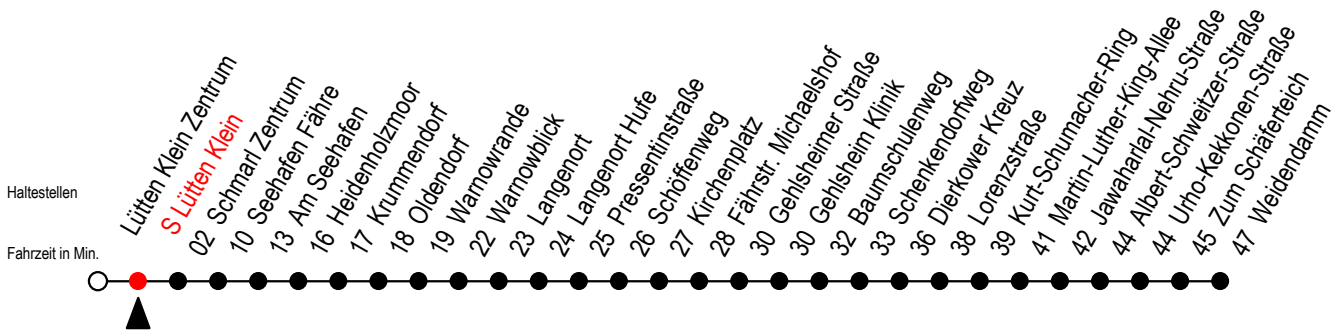

# 45 s Lütten Klein

Gültig ab 04.10.2022

Alle Angaben ohne Gewähr

**Richtung: Seehafen Fähre - Warnowblick - Dierkower Kreuz - Weidendamm**

## Uhr Montag - Freitag

5	06	48
6	48	
7	48	
8	48	
9	48	
10	48	
11	48	
12	48	
13	48	
14	48	
15	48	
16	48	
17	48	
18	48	