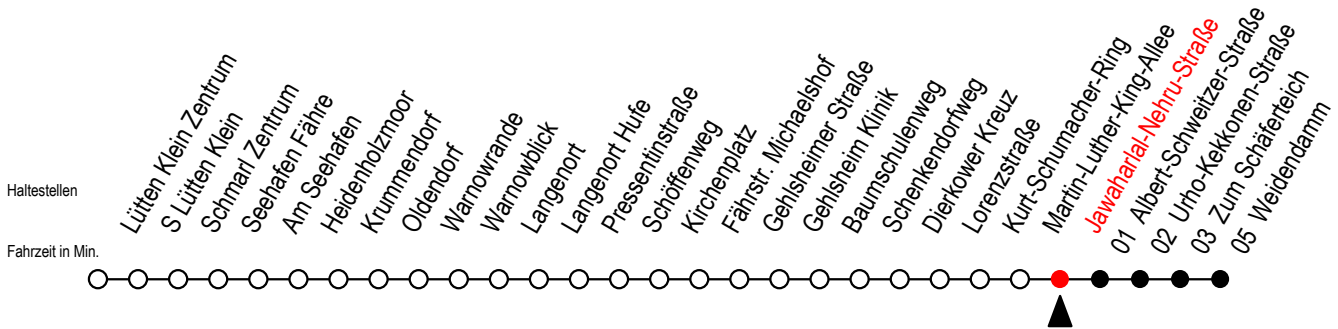

45 Jawaharlal-Nehru-Straße

Gültig ab 04.10.2022

Alle Angaben ohne Gewähr

Richtung: Weidendamm

Uhr Montag - Freitag		Uhr Samstag		Uhr Sonntag - Feiertag	
4	53	4	--	4	--
5	23 48	5	--	5	--
6	12 32 52	6	53	6	--
7	12 32 52	7	23 53	7	--
8	12 32 52	8	23 53	8	23 53
9	12 32 52	9	23 53	9	23 53
10	12 32 52	10	23 53	10	23 53
11	12 32 52	11	23 53	11	23 53
12	12 32 52	12	23 53	12	23 53
13	12 32 52	13	23 53	13	23 53
14	12 32 52	14	23 53	14	23 53
15	12 32 52	15	23 53	15	23 53
16	12 32 52	16	23 53	16	23 53
17	12 32 52	17	23 53	17	23 53
18	12 32 52	18	23 53	18	23 53
19	12 32 52	19	23 53	19	23 53
20	11 53	20	11 53	20	11 53
21	11 53	21	11 53	21	11 53
22	11 53	22	11 53	22	11 53
23	11 53	23	11 53	23	11 53