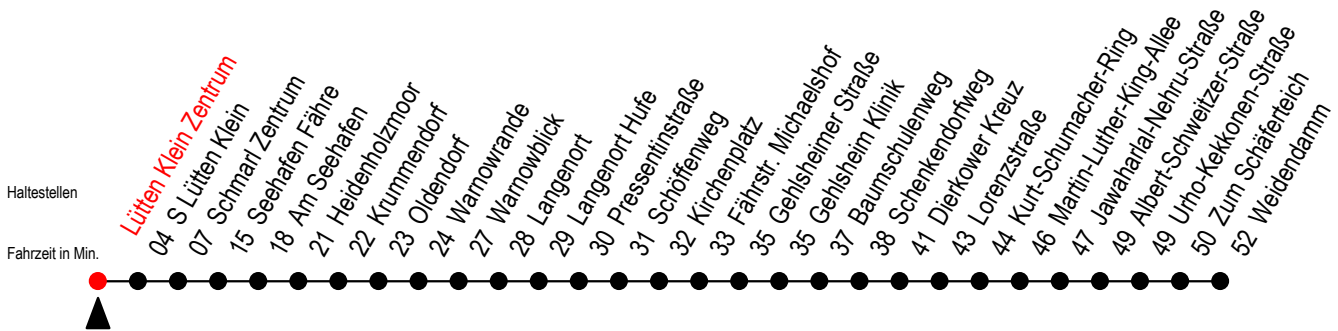

45 Lütten Klein Zentrum

Gültig ab 04.10.2022

Alle Angaben ohne Gewähr

Richtung: Seehafen Fähre - Warnowblick - Dierkower Kreuz - Weidendamm

Uhr Montag - Freitag

5	02	43
6	43	
7	43	
8	43	
13	43	
14	43	
15	43	
16	43	
17	43	
18	43	