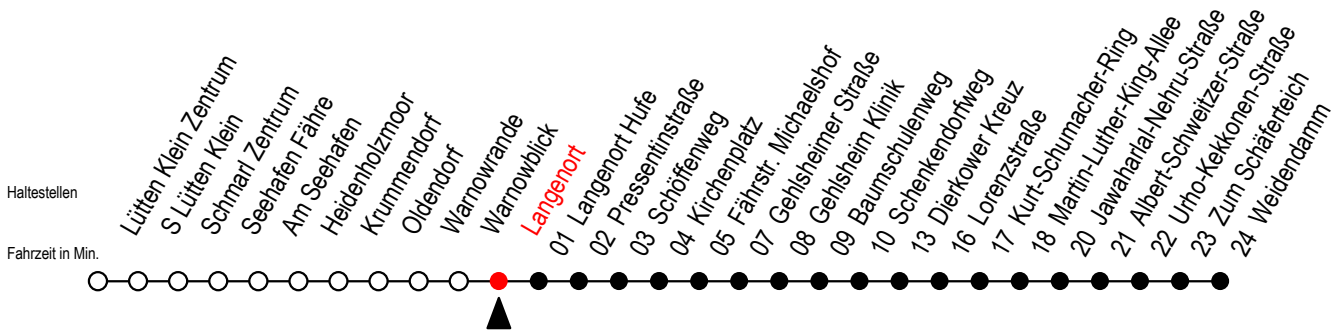

45 Langenort

Gültig ab 04.10.2022

Alle Angaben ohne Gewähr

Richtung: Dierkower Kreuz - Weidendamm

Uhr Montag - Freitag					Uhr Samstag		Uhr Sonntag - Feiertag				
4	28	58			4	24 ^D	54 ^D	4	24 ^D	54 ^D	
5	28	51			5	24 ^D	54 ^D	5	24 ^D	54 ^D	
6	11	21 ^X	31	41 ^X	6	28	58	6	24 ^D	54 ^D	
7	01 ^X	11	21 ^X	31	41 ^X	7	28	58	7	24 ^D	58
	51										
8	01 ^X	11	31	51	8	28	58	8	28	58	
9	11	31	51		9	28	57	9	28	57	
10	11	31	51		10	27	57	10	27	57	
11	11	31	51		11	27	57	11	27	57	
12	11	31	51		12	27	57	12	27	57	
13	11	21 ^X	31	41 ^X	13	27	57	13	27	57	
14	01 ^X	11	21 ^X	31	41 ^X	14	27	57	14	27	57
	51										
15	01 ^X	11	21 ^X	31	41 ^X	15	27	57	15	27	57
	51										
16	01 ^X	11	21 ^X	31	41 ^X	16	27	57	16	27	57
	51										
17	01 ^X	11	31	51	17	27	57	17	27	57	
18	11	31	51		18	27	57	18	27	57	
19	11	31	58 ^X		19	27	58 ^X	19	27	57 ^X	
20	28	58 ^X			20	28	58 ^X	20	28	58 ^X	
21	28	58 ^X			21	28	58 ^X	21	28	58 ^X	
22	28	58 ^X			22	28	58 ^X	22	28	58 ^X	
23	28	54 ^X			23	28	54 ^X	23	28	54 ^X	
0	24 ^X				0	24 ^X		0	24 ^X		

D = fährt als Li.45 bis Dierkower Kreuz - Anschliessend weiter als Li. F2. X = fährt bis Dierkower Kreuz

Servicetelefon: 0381 / 8021900