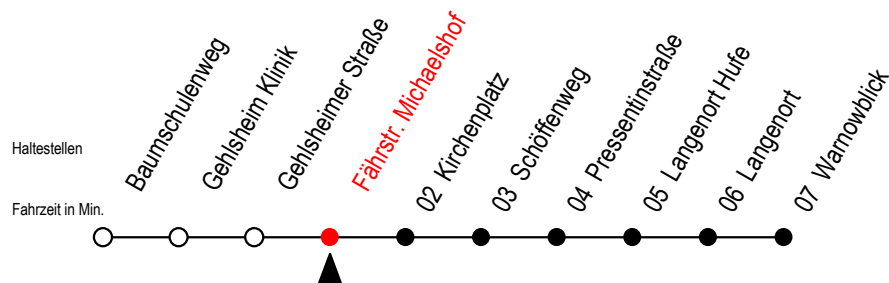

BUS 45A Fährstr. Michaelshof

Gültig ab 15.08.2022

Alle Angaben ohne Gewähr

Richtung: Warnowblick

fährt als Abruf - Linien - Taxi

Uhr täglich

0	57
1	57
2	57

Abruf - Linien - Taxi bitte bis spätestens 30. Min. vor der Abfahrt unter RSAG Tel. Nr. 0381 / 802 1900 bestellen