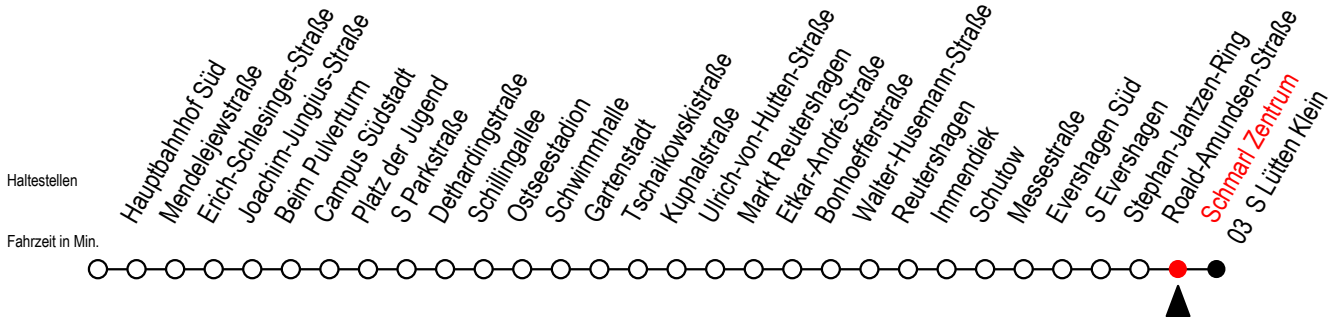

# 39 Schmarl Zentrum

Gültig ab 21.11.2022

Alle Angaben ohne Gewähr

Richtung: S Lütten Klein

## Uhr Montag - Freitag

5	25	55	
6	25	55	
7	20	40	
8	00	20	40
9	00	20	40
10	00	20	40
11	00	20	40
12	00	20	40
13	00	20	40
14	00	20	40
15	00	20	40
16	00	20	40
17	00	20	40
18	00	20	40
19	00	27	57
20	27	57	
21	27		

## Uhr Samstag

5	--	
6	--	
7	--	
8	--	
9	57	
10	27	57
11	27	57
12	27	57
13	27	57
14	27	57
15	27	57
16	27	57
17	27	57
18	27	57
19	27	57
20	27	57
21	27	