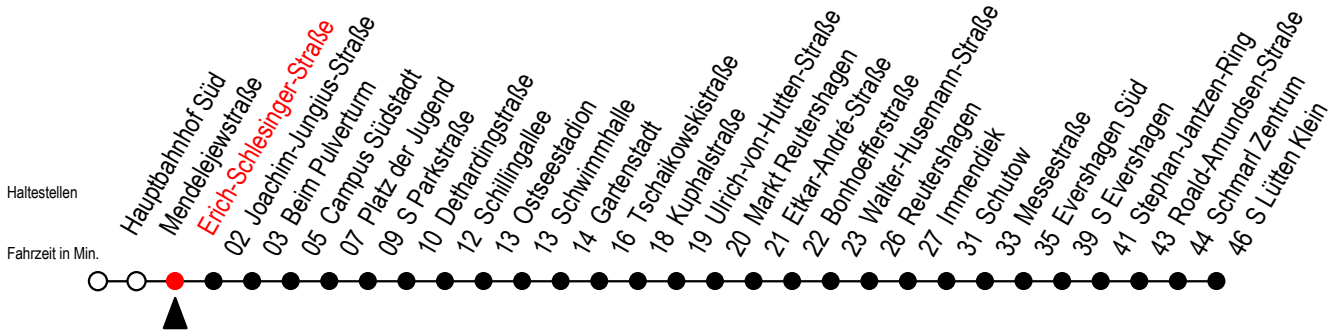

39 Erich-Schlesinger-Straße

Gültig ab 21.11.2022

Alle Angaben ohne Gewähr

Richtung: S Lütten Klein über Markt Reutershagen

Uhr Montag - Freitag

5	42		
6	12	35	55
7	15	35	55
8	15	35	55
9	15	35	55
10	15	35	55
11	15	35	55
12	15	35	55
13	15	35	55
14	15	35	55
15	15	35	55
16	15	35	55
17	15	35	55
18	15	42	