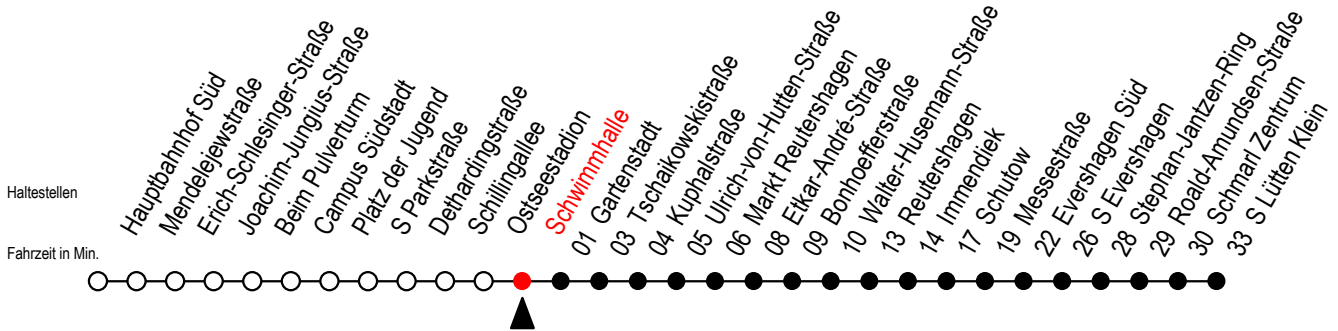

# 39 Schwimmhalle

Gültig ab 21.11.2022

Alle Angaben ohne Gewähr

**Richtung: S Lütten Klein über Markt Reutershagen**

## Uhr Montag - Freitag

5	56		
6	26	50	
7	10	30	50
8	10	30	50
9	10	30	50
10	10	30	50
11	10	30	50
12	10	30	50
13	10	30	50
14	10	30	50
15	10	30	50
16	10	30	50
17	10	30	50
18	10	30	57