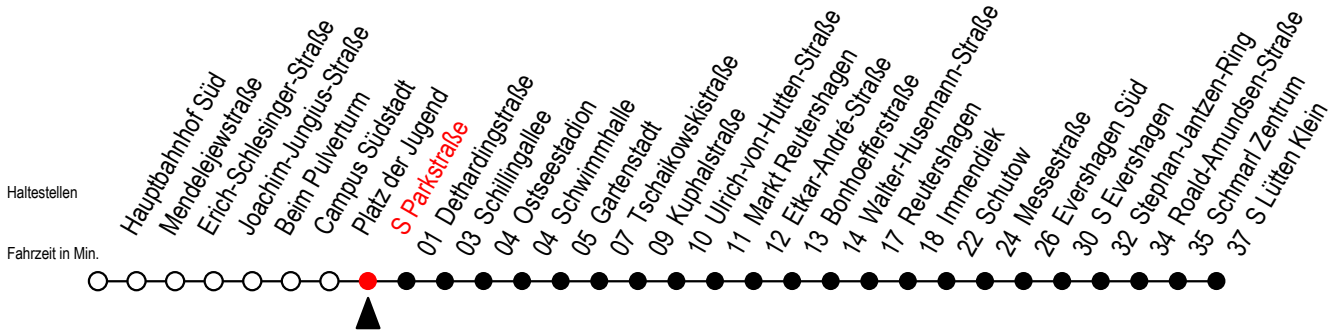

# 39 S Parkstraße

Gültig ab 21.11.2022

Alle Angaben ohne Gewähr

## Richtung: S Lütten Klein über Markt Reutershagen

## Uhr Montag - Freitag

5	51		
6	21	45	
7	05	25	45
8	05	25	45
9	05	25	45
10	05	25	45
11	05	25	45
12	05	25	45
13	05	25	45
14	05	25	45
15	05	25	45
16	05	25	45
17	05	25	45
18	05	25	52