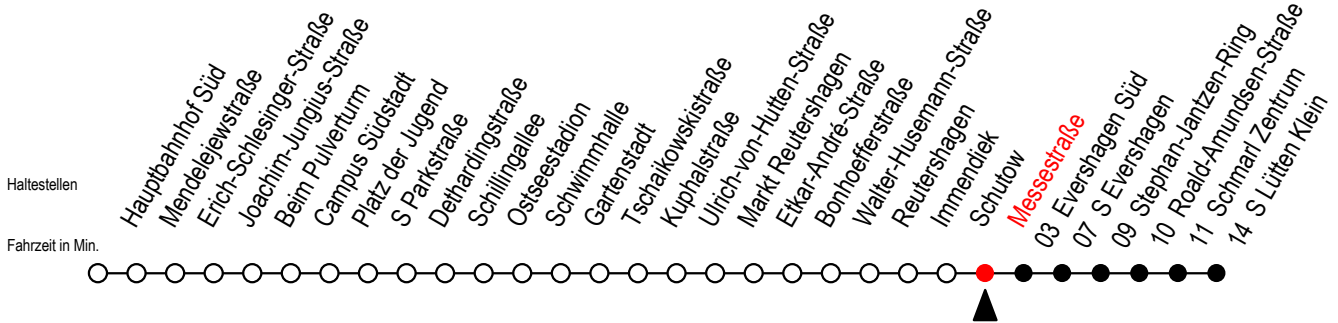

39 Messestraße

Gültig ab 21.11.2022

Alle Angaben ohne Gewähr

Richtung: S Lütten Klein

Uhr Montag - Freitag

5	15	45	
6	15	45	
7	09	29	49
8	09	29	49
9	09	29	49
10	09	29	49
11	09	29	49
12	09	29	49
13	09	29	49
14	09	29	49
15	09	29	49
16	09	29	49
17	09	29	49
18	09	29	49
19	16	46	
20	16	46	
21	16		

Uhr Samstag

5	--	
6	--	
7	--	
8	--	
9	46	
10	16	46
11	16	46
12	16	46
13	16	46
14	16	46
15	16	46
16	16	46
17	16	46
18	16	46
19	16	46
20	16	46
21	16	