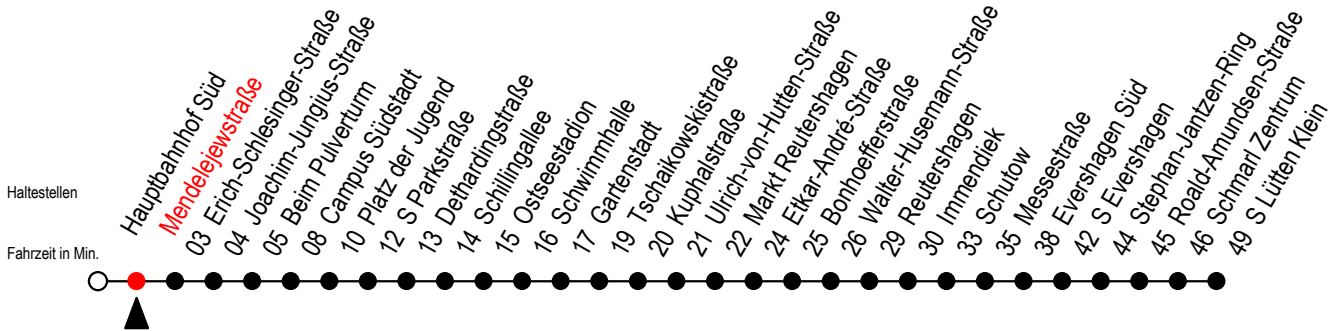

39 Mendelejewstraße

Gültig ab 21.11.2022

Alle Angaben ohne Gewähr

Richtung: S Lütten Klein über Markt Reutershagen

Uhr Montag - Freitag

5	40		
6	10	33	53
7	13	33	53
8	13	33	53
9	13	33	53
10	13	33	53
11	13	33	53
12	13	33	53
13	13	33	53
14	13	33	53
15	13	33	53
16	13	33	53
17	13	33	53
18	13	40	