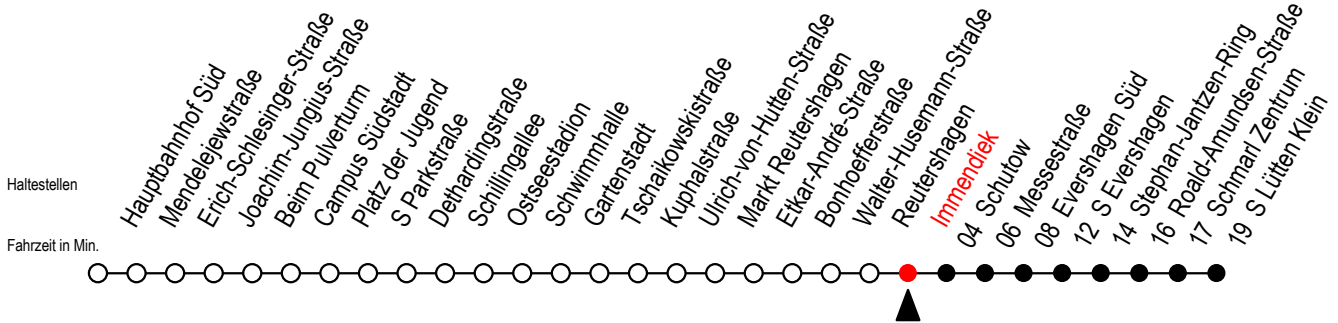

39 Immendiek

Gültig ab 21.11.2022

Alle Angaben ohne Gewähr

Richtung: S Lütten Klein

Uhr Montag - Freitag

5	10	40	
6	10	40	
7	04	24	44
8	04	24	44
9	04	24	44
10	04	24	44
11	04	24	44
12	04	24	44
13	04	24	44
14	04	24	44
15	04	24	44
16	04	24	44
17	04	24	44
18	04	24	44
19	11	41	
20	11	41	
21	11		

Uhr Samstag

5	--	
6	--	
7	--	
8	--	
9	41	
10	11	41
11	11	41
12	11	41
13	11	41
14	11	41
15	11	41
16	11	41
17	11	41
18	11	41
19	11	41
20	11	41
21	11	