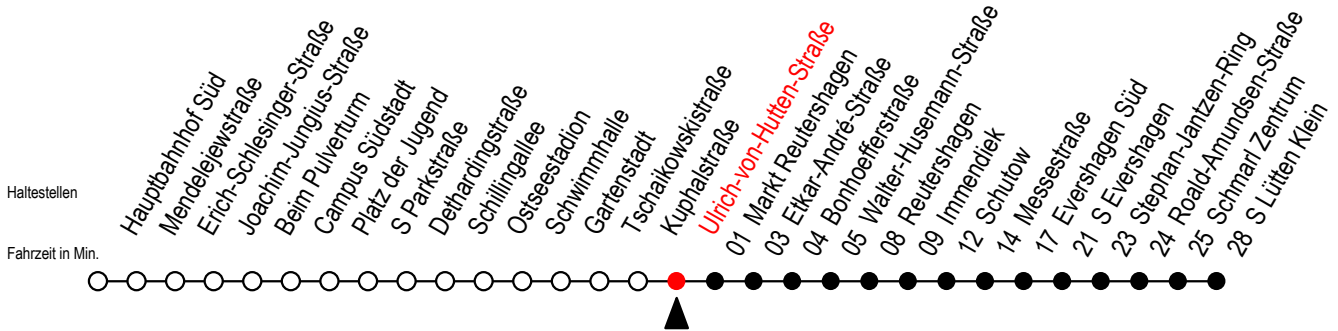

39 Ulrich-von-Hutten-Straße

Gültig ab 21.11.2022

Alle Angaben ohne Gewähr

Richtung: S Lütten Klein über Markt Reutershagen

Uhr Montag - Freitag

6	00	30	54
7	14	34	54
8	14	34	54
9	14	34	54
10	14	34	54
11	14	34	54
12	14	34	54
13	14	34	54
14	14	34	54
15	14	34	54
16	14	34	54
17	14	34	54
18	14	34	
19	01		