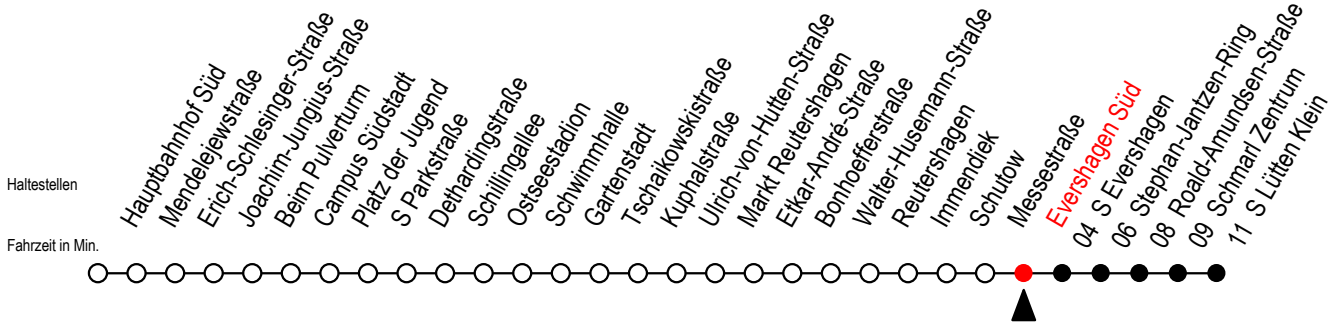

39 Evershagen Süd

Gültig ab 21.11.2022

Alle Angaben ohne Gewähr

Richtung: S Lütten Klein

Uhr Montag - Freitag

5	18	48	
6	18	48	
7	12	32	52
8	12	32	52
9	12	32	52
10	12	32	52
11	12	32	52
12	12	32	52
13	12	32	52
14	12	32	52
15	12	32	52
16	12	32	52
17	12	32	52
18	12	32	52
19	19	49	
20	19	49	
21	19		

Uhr Samstag

5	--	
6	--	
7	--	
8	--	
9	49	
10	19	49
11	19	49
12	19	49
13	19	49
14	19	49
15	19	49
16	19	49
17	19	49
18	19	49
19	19	49
20	19	49
21	19	